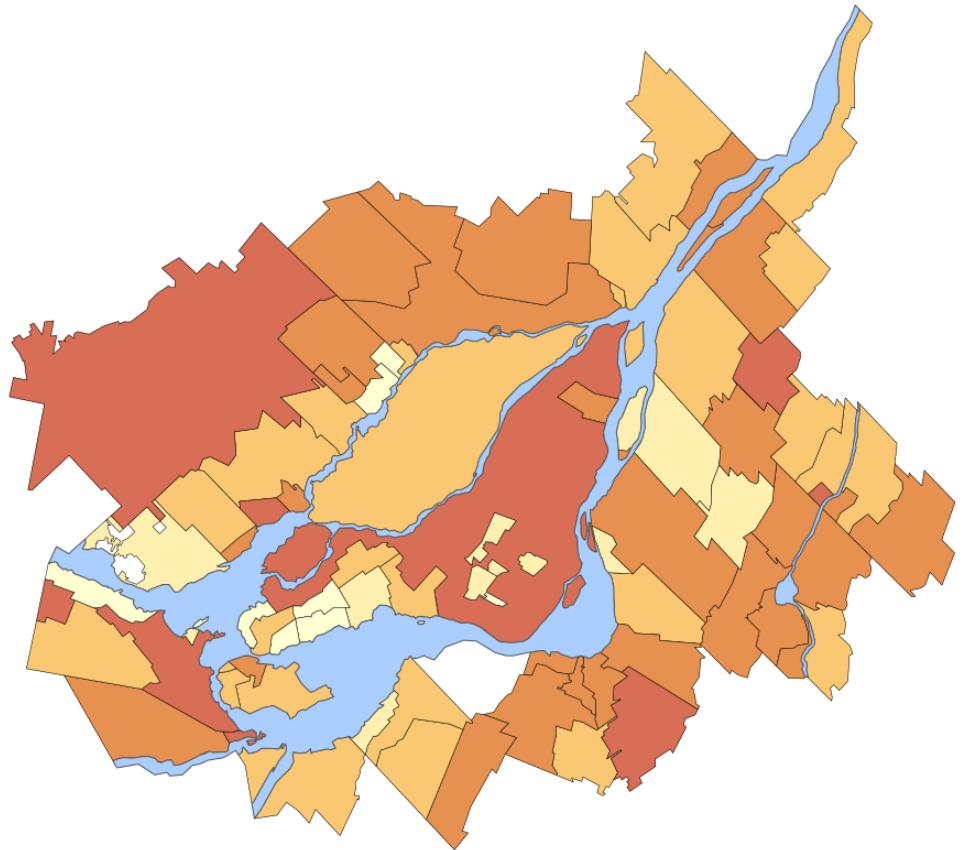

Agglomération de Longueuil	11,7	Senneville	6,3	Oka	9,2	Otterburn Park	12,7	Grand Montréal	13,99
Longueuil	12,9	Beaconsfield	6,2	Rosemère	6,5	St-Mathias-Richelieu	12,5	Ailleurs au Québec	11,60
Brossard	12,2	Baie-d'Urfé	5,0	Lorraine	6,4	Carignan	12,5		
Boucherville	8,6	L'Île-Dorval	ND	Couronne Sud	12,5	Beloeil	11,8		
St-Bruno-Montarville	7,9	Couronne Nord	12,3	McMasterville	16,5	Mercier	11,7		
Saint-Lambert	7,7	Mirabel	16,0	Vaudreuil-Dorion	16,4	Contrecoeur	11,6		
Agglomération de Montréal	15,7	Ste-Marthe-sur-Lac	15,4	Saint-Amable	15,8	Pincourt	11,6		
Montréal	16,6	Pointe-Calumet	14,1	Saint-Philippe	15,6	Calixa-Lavallée	11,2		
Montréal-Est	13,6	Terrebonne	13,7	Pointe-Cascades	15,3	Varennes	11,2		
Ste-Anne-Bellevue	12,0	Mascouche	13,4	St-Basile-le-Grand	14,9	Saint-Mathieu	11,1		
Dorval	11,4	Ste-Anne-Plaines	13,2	L'Île-Perrot	14,3	N-D-de-l'Île-Perrot	10,8		
Dol.-des-Ormeaux	10,4	Sainte-Thérèse	12,8	Delson	14,3	Terrasse-Vaudreuil	10,6		
Côte-Saint-Luc	9,5	Deux-Montagnes	12,6	Chambly	13,9	Saint-Lazare	10,4		
Westmount	9,3	Blainville	12,6	La Prairie	13,9	Beauharnois	10,3		
Hampstead	8,8	Saint-Sulpice	12,6	Saint-Jean-Baptiste	13,3	Richelieu	10,3		
Mont-Royal	8,7	Bois-des-Filion	12,3	Candiac	13,2	Châteauguay	10,2		
Pointe-Claire	8,1	L'Assomption	12,2	Verchères	13,1	Mont-Saint-Hilaire	10,2		
Montréal-Ouest	7,3	Charlemagne	12,1	Sainte-Julie	13,0	St-Mathieu-Beloeil	10,0		
Kirkland	6,9	Saint-Eustache	11,8	Les Cèdres	13,0	Léry	9,9		
		Saint-Joseph-du-Lac	11,6	Saint-Constant	13,0	Vaudreuil-sur-le-Lac	9,3		
		Boisbriand	11,4	Saint-Isidore	12,9	Hudson	5,8		
		Repentigny	10,0	Sainte-Catherine	12,8	L'Île-Cadieux	3,8		
						Laval	11,9		

Source : Recensement de la population 2006, Statistique Canada.