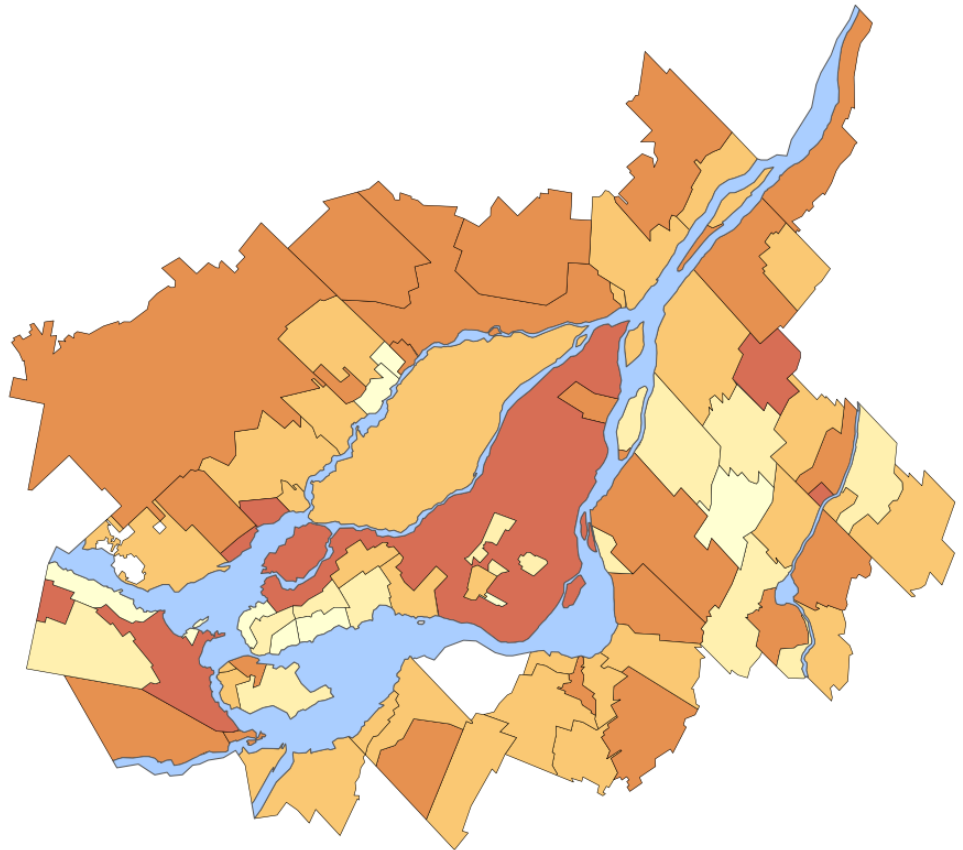

Part relative de la population de 25 à 34 ans, 2011

Agglomération de Longueuil	12,0	Beaconsfield	5,8	Blainville	10,1	Saint-Mathieu	12,0
Brossard	13,6	Senneville	5,4	Lorraine	5,9	Candiac	11,7
Longueuil	13,1	Baie-d'Urfé	4,4	Rosemère	5,8	Richelieu	11,5
Boucherville	8,0	L'Île-Dorval	ND	Couronne Sud	11,8	Terrasse-Vaudreuil	11,4
Saint-Lambert	7,5	Couronne Nord	12,1	Saint-Amable	19,0	Saint-Constant	11,3
St-Bruno-Montarville	7,3	Ste-Marthe-sur-Lac	17,3	McMasterville	16,8	La Prairie	11,3
Agglomération de Montréal	16,0	Pointe-Calumet	15,2	Vaudreuil-Dorion	15,2	Beauharnois	11,0
Montréal	17,0	Mirabel	14,7	Pointe-Cascades	14,9	Châteauguay	10,9
Montréal-Est	13,4	L'Assomption	14,6	Chambly	14,3	Varennes	10,9
Dorval	11,4	Mascouche	14,3	Saint-Philippe	13,9	Saint-Isidore	10,9
Dol.-des-Ormeaux	10,6	Ste-Anne-Plaines	14,0	Beloil	13,4	St-Mathieu-Beloil	10,6
Côte-Saint-Luc	10,5	Terrebonne	12,9	Verchères	13,2	Otterburn Park	10,4
Westmount	9,6	Sainte-Thérèse	12,6	Delson	13,1	Léry	10,2
Ste-Anne-Bellevue	9,4	Saint-Joseph-du-Lac	12,5	Contrecoeur	13,0	Calixa-Lavallée	10,0
Hampstead	9,3	Bois-des-Filion	12,5	Mercier	12,7	Sainte-Julie	9,8
Mont-Royal	8,2	Charlemagne	12,3	St-Mathias-Richelieu	12,7	Carignan	9,5
Pointe-Claire	8,1	Deux-Montagnes	12,2	Les Cèdres	12,6	Mont-Saint-Hilaire	9,2
Kirkland	7,6	Saint-Eustache	11,5	L'Île-Perrot	12,5	N-D-de-l'Île-Perrot	8,2
Montréal-Ouest	7,1	Saint-Sulpice	11,2	Saint-Jean-Baptiste	12,4	Saint-Lazare	7,6
		Boisbriand	10,6	Sainte-Catherine	12,3	Vaudreuil-sur-le-Lac	6,2
		Oka	10,6	St-Basile-le-Grand	12,0	Hudson	5,8
		Repentigny	10,3	Pincourt	12,0	L'Île-Cadieux	5,0
						Laval	11,6
						Grand Montréal	14,00
						Ailleurs au Québec	12,00

Source : Recensement de la population 2011, Statistique Canada.
Traitement CMM, 2012.