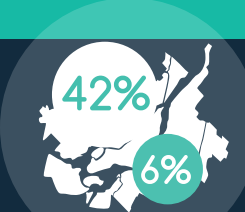

Part relative de la population de 25 à 34 ans, 2001