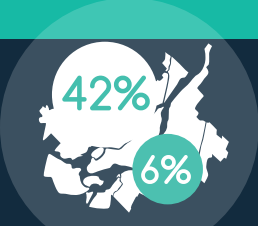

Part relative de la population de 25 à 34 ans, 2006