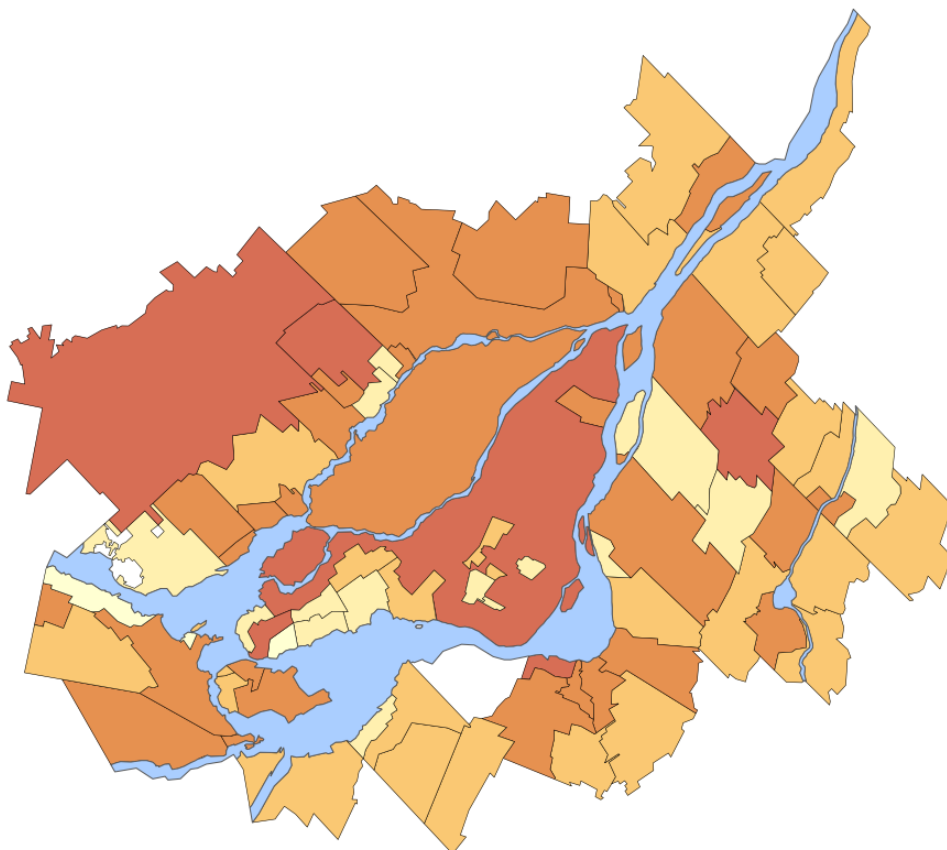

Part relative de la population de 25 à 34 ans, 2001

Agglomération de Longueuil	11,9	Beaconsfield	7,9	Oka	9,2	Saint-Philippe	12,2	Grand Montréal	14,07
Longueuil	13,1	Montréal-Ouest	7,8	Rosemère	8,7	Saint-Isidore	12,0	Ailleurs au Québec	11,60
Brossard	11,1	Baie-d'Urfé	6,7	Lorraine	7,9	Carignan	12,0		
Boucherville	9,4	L'Île-Dorval	ND			L'Île-Cadieux	12,0		
St-Bruno-Montarville	9,3	Couronne Nord	12,7	Couronne Sud	12,7	Terrasse-Vaudreuil	12,0		
Saint-Lambert	9,0	Mirabel	16,6	Sainte-Catherine	16,0	Richelieu	11,9		
Agglomération de Montréal	15,4	Blainville	15,3	Sainte-Julie	15,0	Saint-Mathieu	11,7		
Montréal	16,2	Sainte-Thérèse	14,2	Saint-Amable	14,9	Verchères	11,7		
Ste-Anne-Bellevue	15,0	Bois-des-Filion	14,1	Les Cèdres	14,8	Saint-Lazare	11,3		
Montréal-Est	13,5	Saint-Sulpice	13,5	L'Île-Perrot	14,8	St-Mathieu-Beloeil	11,2		
Dorval	11,5	Deux-Montagnes	13,5	N-D-de-l'Île-Perrot	14,7	Calixa-Lavallée	11,1		
Hampstead	10,8	Ste-Anne-Plaines	13,4	La Prairie	14,5	St-Mathias-Richelieu	11,1		
Dol.-des-Ormeaux	10,7	Terrebonne	13,2	Pointe-Cascades	14,3	Saint-Jean-Baptiste	10,9		
Mont-Royal	10,0	Mascouche	13,1	Otterburn Park	14,2	Pincourt	10,7		
Senneville	9,8	Boisbriand	13,1	McMasterville	14,1	Châteauguay	10,5		
Westmount	9,6	Ste-Marthe-sur-Lac	13,0	St-Basile-le-Grand	14,0	Contrecoeur	10,5		
Pointe-Claire	9,6	Pointe-Calumet	13,0	Chambly	14,0	Beloeil	10,3		
Côte-Saint-Luc	9,1	Saint-Joseph-du-Lac	12,9	Vaudreuil-Dorion	13,9	Beauharnois	10,1		
Kirkland	8,5	Charlemagne	12,9	Saint-Constant	13,3	Mont-Saint-Hilaire	9,9		
		L'Assomption	11,8	Delson	13,2	Léry	8,6		
		Saint-Eustache	11,8	Varennes	13,2	Vaudreuil-sur-le-Lac	7,3		
		Repentigny	10,3	Candiac	12,8	Hudson	7,2		
				Mercier	12,4	Laval	12,6		

Source : Recensement de la population 2001, Statistique Canada.