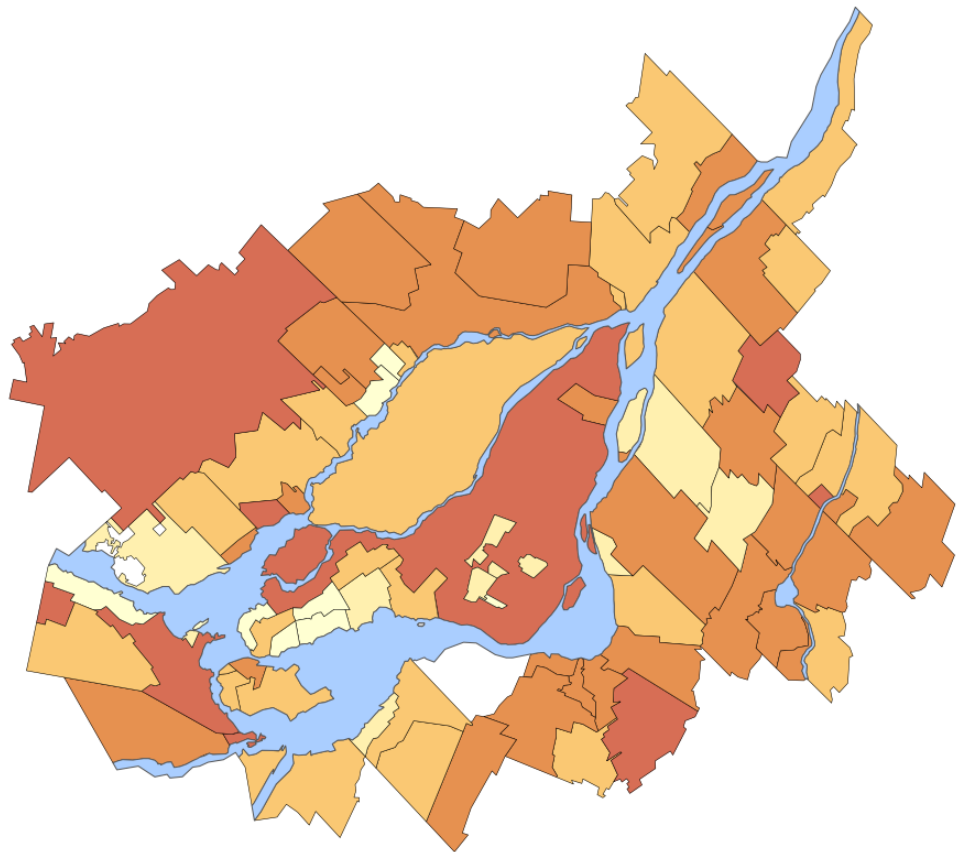

Agglomération de Longueuil	11,7	Senneville	6,3	Oka	9,2	Otterburn Park	12,7	Grand Montréal	13,99
Longueuil	12,9	Beaconsfield	6,2	Rosemère	6,5	St-Mathias-Richelieu	12,5	Ailleurs au Québec	11,60
Brossard	12,2	Baie-d'Urfé	5,0	Lorraine	6,4	Carignan	12,5		
Boucherville	8,6	L'Île-Dorval	ND	Couronne Sud	12,5	Beloeil	11,8		
St-Bruno-Montarville	7,9	Couronne Nord	12,3	McMasterville	16,5	Mercier	11,7		
Saint-Lambert	7,7	Mirabel	16,0	Vaudreuil-Dorion	16,4	Contrecoeur	11,6		
Agglomération de Montréal	15,7	Ste-Marthe-sur-Lac	15,4	Saint-Amable	15,8	Pincourt	11,6		
Montréal	16,6	Pointe-Calumet	14,1	Saint-Philippe	15,6	Calixa-Lavallée	11,2		
Montréal-Est	13,6	Terrebonne	13,7	Pointe-Cascades	15,3	Varennes	11,2		
Ste-Anne-Bellevue	12,0	Mascouche	13,4	St-Basile-le-Grand	14,9	Saint-Mathieu	11,1		
Dorval	11,4	Ste-Anne-Plaines	13,2	L'Île-Perrot	14,3	N-D-de-l'Île-Perrot	10,8		
Dol.-des-Ormeaux	10,4	Sainte-Thérèse	12,8	Delson	14,3	Terrasse-Vaudreuil	10,6		
Côte-Saint-Luc	9,5	Deux-Montagnes	12,6	Chambly	13,9	Saint-Lazare	10,4		
Westmount	9,3	Blainville	12,6	La Prairie	13,9	Beauharnois	10,3		
Hampstead	8,8	Saint-Sulpice	12,6	Saint-Jean-Baptiste	13,3	Richelieu	10,3		
Mont-Royal	8,7	Bois-des-Filion	12,3	Candiac	13,2	Châteauguay	10,2		
Pointe-Claire	8,1	L'Assomption	12,2	Verchères	13,1	Mont-Saint-Hilaire	10,2		
Montréal-Ouest	7,3	Charlemagne	12,1	Sainte-Julie	13,0	St-Mathieu-Beloeil	10,0		
Kirkland	6,9	Saint-Eustache	11,8	Les Cèdres	13,0	Léry	9,9		
		Saint-Joseph-du-Lac	11,6	Saint-Constant	13,0	Vaudreuil-sur-le-Lac	9,3		
		Boisbriand	11,4	Saint-Isidore	12,9	Hudson	5,8		
		Repentigny	10,0	Sainte-Catherine	12,8	L'Île-Cadieux	3,8		
						Laval	11,9		

Source : Recensement de la population 2006, Statistique Canada.