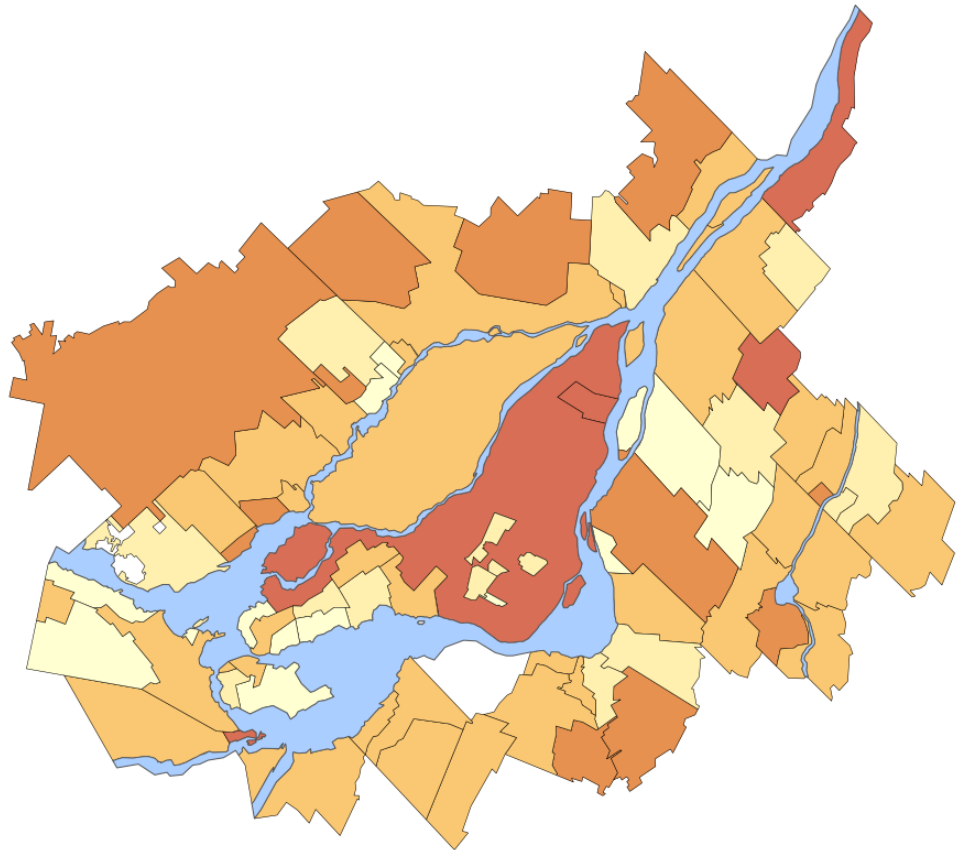

Part relative de la population de 25 à 34 ans, 2016

Agglomération de Longueuil	11,7	Beaconsfield	6,4	Blainville	9,2	Sainte-Catherine	11,0	Grand Montréal	13,5
Longueuil	13,2	Senneville	5,9	Lorraine	7,2	Léry	11,0		
Brossard	12,4	Baie-d'Urfé	5,1	Rosemère	6,5	Varenes	10,9	Ailleurs au Québec	11,4
Boucherville	7,2	L'Île-Dorval	ND	Couronne Sud	10,7	Châteauguay	10,8		
Saint-Lambert	7,1	Couronne Nord	11,3	Saint-Amable	16,5	Saint-Jean-Baptiste	10,8	Terrasse-Vaudreuil	10,6
St-Bruno-Montarville	6,6	Mirabel	14,6	Contrecoeur	16,0	Richelieu	10,5	St-Mathias-Richelieu	10,2
Agglomération de Montréal	15,7	Pointe-Calumet	14,1	Pointe-Cascades	15,8	St-Mathieu-Beloil	10,1	St-Basile-le-Grand	10,0
Montréal	16,7	Ste-Marthe-sur-Lac	13,7	Saint-Philippe	13,3	St-Basile-le-Grand	10,0	Pincourt	9,8
Montréal-Est	16,0	L'Assomption	13,4	McMasterville	13,0	Otterburn Park	9,3	La Prairie	9,2
Dorval	12,2	Ste-Anne-Plaines	13,2	Chambly	12,6	Candiac	8,7	La Prairie	9,2
Ste-Anne-Bellevue	10,2	Sainte-Thérèse	12,7	Saint-Mathieu	12,5	L'Île-Cadieux	8,0	St-Julie	7,8
Dol.-des-Ormeaux	10,1	Mascouche	12,6	Verchères	12,1	Sainte-Julie	7,8	Mont-Saint-Hilaire	7,8
Côte-Saint-Luc	9,5	Saint-Joseph-du-Lac	12,1	L'Île-Perrot	12,1	Calixa-Lavallée	7,6	Calixa-Lavallée	7,6
Hampstead	9,3	Charlemagne	11,8	Les Cèdres	12,0	N-D-de-l'Île-Perrot	7,1	N-D-de-l'Île-Perrot	7,1
Westmount	9,1	Saint-Sulpice	11,6	Beauharnois	12,0	Saint-Lazare	6,8	Saint-Lazare	6,8
Pointe-Claire	8,5	Boisbriand	11,6	Vaudreuil-Dorion	11,9	Vaudreuil-sur-le-Lac	6,7	Vaudreuil-sur-le-Lac	6,7
Mont-Royal	8,4	Deux-Montagnes	11,5	Saint-Isidore	11,9	Hudson	5,8	Hudson	5,8
Kirkland	7,9	Bois-des-Filion	11,4	Saint-Constant	11,8	Laval	11,2		
Montréal-Ouest	7,4	Terrebonne	11,0	Beloil	11,8				
		Saint-Eustache	10,5	Carignan	11,6				
		Repentigny	9,6	Delson	11,5				
		Oka	9,5	Mercier	11,3				