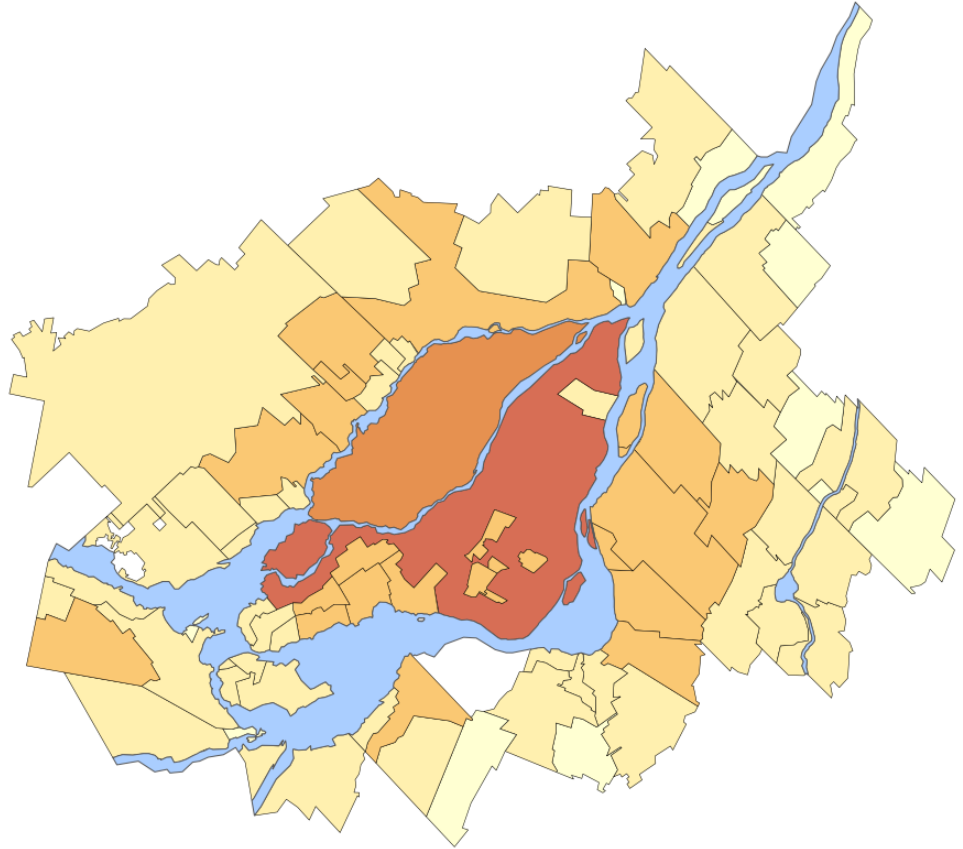

Agglomération de Longueuil		44 130		Ste-Anne-Bellevue	635	Oka	105	Varenes	300
Longueuil	20 325	Senneville	140	Charlemagne	85	Mercier	195	Grand Montréal 620 565,00	
Brossard	18 050	Montréal-Est	110	Saint-Sulpice	75	Delson	165	Ailleurs au Québec 86 375,00	
Saint-Lambert	2 605	L'Île-Dorval	ND	Couronne Sud 17 490		Les Cèdres	165	Verchères	145
St-Bruno-Montarville	1 695	Couronne Nord 14 220		Châteauguay	3 285	Saint-Amable	145	Saint-Philippe	135
Boucherville	1 455	Terrebonne	2 120	Saint-Lazare	1 170	Saint-Philippe	135	Beauharnois	130
Agglomération de Montréal		Boisbriand	1 750	La Prairie	1 075	Terrasse-Vaudreuil	130	St-Mathias-Richelieu	125
Montréal	429 105	Repentigny	1 670	Vaudreuil-Dorion	950	Richelieu	100	Léry	100
Dol.-des-Ormeaux	16 565	Blainville	1 525	Candiac	880	McMasterville	80	Vaudreuil-sur-le-Lac	75
Côte-Saint-Luc	12 445	Sainte-Thérèse	1 150	Hudson	875	Contrecoeur	75	Saint-Mathieu	60
Pointe-Claire	5 715	Saint-Eustache	1 145	Mont-Saint-Hilaire	750	St-Mathieu-Beloil	55	Saint-Jean-Baptiste	50
Mont-Royal	5 555	Rosemère	955	Saint-Constant	740	Saint-Isidore	45	L'Île-Cadieux	35
Westmount	5 260	Deux-Montagnes	745	Pincourt	740	Pointe-Cascades	0	Calixa-Lavallée	0
Kirkland	5 230	Mascouche	655	Sainte-Julie	720	Laval 52 495			
Beaconsfield	3 780	Mirabel	620	Chambly	700				
Dorval	3 525	Lorraine	615	Beloil	655				
Hampstead	1 945	Ste-Anne-Plaines	225	N-D-de-l'Île-Perrot	605				
Montréal-Ouest	1 365	L'Assomption	205	L'Île-Perrot	545				
Baie-d'Urfé	855	Bois-des-Filion	170	Sainte-Catherine	425				
		Ste-Marthe-sur-Lac	165	Carignan	385				
		Pointe-Calumet	125	Otterburn Park	345				
		Saint-Joseph-du-Lac	115	St-Basile-le-Grand	335				

Source : Recensement de la population 2001, Statistique Canada.