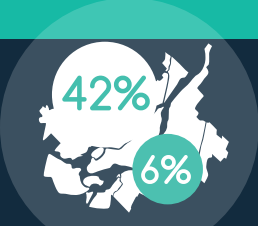

Population immigrante, 2011