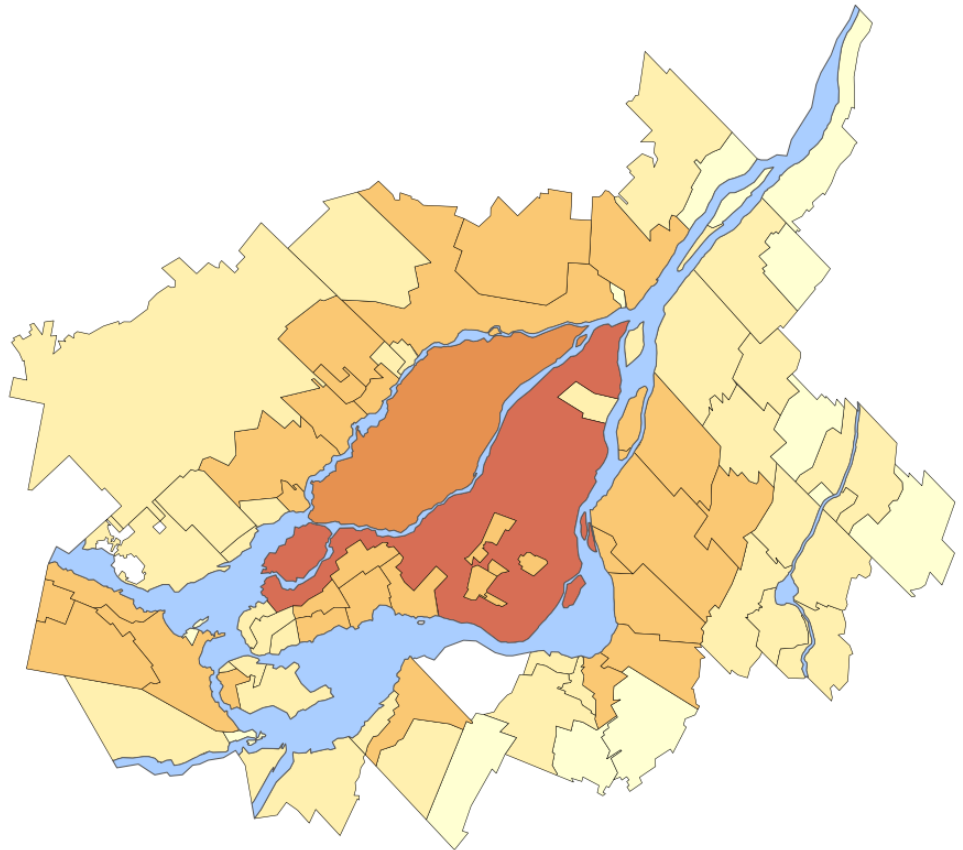

Agglomération de Longueuil 59 235		Ste-Anne-Bellevue	680	Pointe-Calumet	160	Otterburn Park	395	Grand Montréal 737 635,00
Longueuil	28 835	Montréal-Est	260	Charlemagne	80	Mercier	385	
Brossard	23 640	Senneville	130	Saint-Sulpice	65	Delson	360	Ailleurs au Québec 113 920,00
Saint-Lambert	2 915	L'Île-Dorval	ND	Couronne Sud 24 590		Terrasse-Vaudreuil	230	
St-Bruno-Montarville	1 985	Couronne Nord 19 870		Châteauguay	4 205	Les Cèdres	205	
Boucherville	1 860	Terrebonne	3 770	Vaudreuil-Dorion	2 300	St-Mathias-Richelieu	185	
Agglomération de Montréal 560 375		Repentigny	3 035	Saint-Lazare	1 850	Beauharnois	175	
Montréal	490 200	Blainville	2 505	La Prairie	1 650	Léry	155	
Dol.-des-Ormeaux	18 050	Boisbriand	1 595	Candiac	1 195	Richelieu	150	
Côte-Saint-Luc	13 745	Saint-Eustache	1 335	Pincourt	1 195	Verchères	150	
Pointe-Claire	6 830	Rosemère	1 125	Hudson	1 100	Saint-Amable	135	
Mont-Royal	6 500	Deux-Montagnes	1 105	Saint-Constant	980	McMasterville	95	
Westmount	5 790	Mascouche	1 055	N-D-de-l'Île-Perrot	880	Contrecoeur	90	
Kirkland	5 205	Sainte-Thérèse	1 055	Sainte-Julie	865	Saint-Philippe	85	
Dorval	4 565	Mirabel	770	Mont-Saint-Hilaire	845	Vaudreuil-sur-le-Lac	85	
Beaconsfield	4 315	Lorraine	670	L'Île-Perrot	815	Saint-Jean-Baptiste	70	
Hampstead	2 025	Ste-Marthe-sur-Lac	465	Chambly	680	Saint-Isidore	55	
Montréal-Ouest	1 165	Ste-Anne-Plaines	260	St-Basile-le-Grand	670	Saint-Mathieu	45	
Baie-d'Urfé	915	Bois-des-Filion	255	Beloeil	620	L'Île-Cadieux	45	
		L'Assomption	225	Sainte-Catherine	580	Pointe-Cascades	40	
		Oka	175	Varenes	535	St-Mathieu-Beloeil	40	
		Saint-Joseph-du-Lac	165	Carignan	430	Calixa-Lavallée	20	
						Laval	73 565	

Source : Recensement de la population 2006, Statistique Canada.