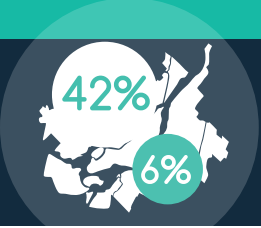

Population immigrante, 2001