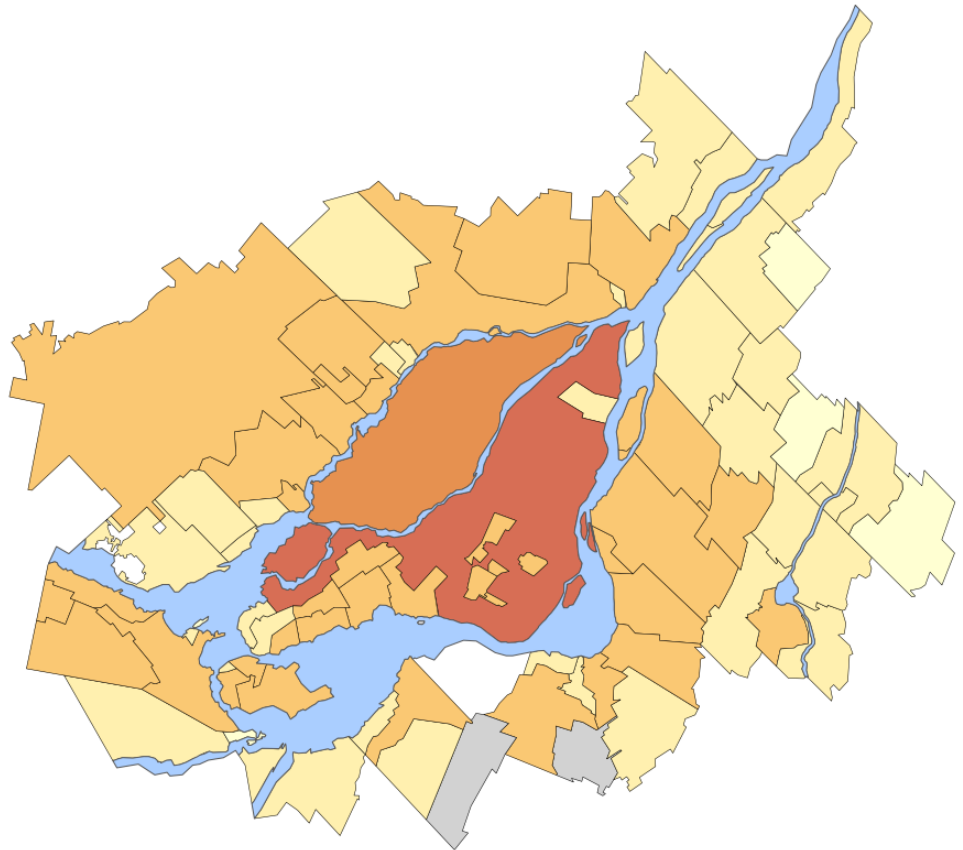

Population immigrante, 2011

Agglomération de Longueuil 69 845		Ste-Anne-Bellevue	775	Saint-Joseph-du-Lac	140	Delson	445	Grand Montréal 843 690,00
Longueuil	33 500	Montréal-Est	330	Charlemagne	135	Saint-Amable	380	
Brossard	28 825	Senneville	200	Saint-Sulpice	125	Otterburn Park	340	Ailleurs au Québec 131 205,00
Saint-Lambert	2 875	L'Île-Dorval	ND	Couronne Sud 34 445		Carignan	315	
St-Bruno-Montarville	2 410	Couronne Nord 29 825		Châteauguay	6 165	Terrasse-Vaudreuil	280	
Boucherville	2 235	Terrebonne	6 835	Vaudreuil-Dorion	4 670	McMasterville	205	
Agglomération de Montréal 612 930		Repentigny	5 475	Pincourt	2 280	Beauharnois	195	
Montréal	538 280	Blainville	3 385	Saint-Lazare	2 015	Les Cèdres	180	
Dol.-des-Ormeaux	19 405	Saint-Eustache	2 115	Candiac	1 985	Vaudreuil-sur-le-Lac	165	
Côte-Saint-Luc	14 330	Boisbriand	1 970	La Prairie	1 945	St-Mathias-Richelieu	160	
Pointe-Claire	7 790	Deux-Montagnes	1 575	Saint-Constant	1 555	Contrecoeur	145	
Mont-Royal	6 940	Mascouche	1 470	N-D-de-l'Île-Perrot	1 475	Léry	140	
Kirkland	5 795	Rosemère	1 235	L'Île-Perrot	1 400	Saint-Philippe	135	
Westmount	5 760	Sainte-Thérèse	1 215	Hudson	1 010	Richelieu	125	
Dorval	4 885	Mirabel	1 020	Chambly	1 000	Verchères	110	
Beaconsfield	4 370	Lorraine	745	Sainte-Julie	960	St-Mathieu-Beloil	85	
Hampstead	1 895	Bois-des-Filion	595	Sainte-Catherine	890	Saint-Jean-Baptiste	80	
Montréal-Ouest	1 145	Ste-Marthe-sur-Lac	580	Beloil	835	Pointe-Cascades	55	
Baie-d'Urfé	1 030	L'Assomption	495	Mont-Saint-Hilaire	805	L'Île-Cadieux	30	
		Ste-Anne-Plaines	315	St-Basile-le-Grand	780	Calixa-Lavallée	25	
		Pointe-Calumet	255	Varenes	615	Saint-Isidore	ND	
		Oka	145	Mercier	465	Saint-Mathieu	ND	
						Laval	96 645	