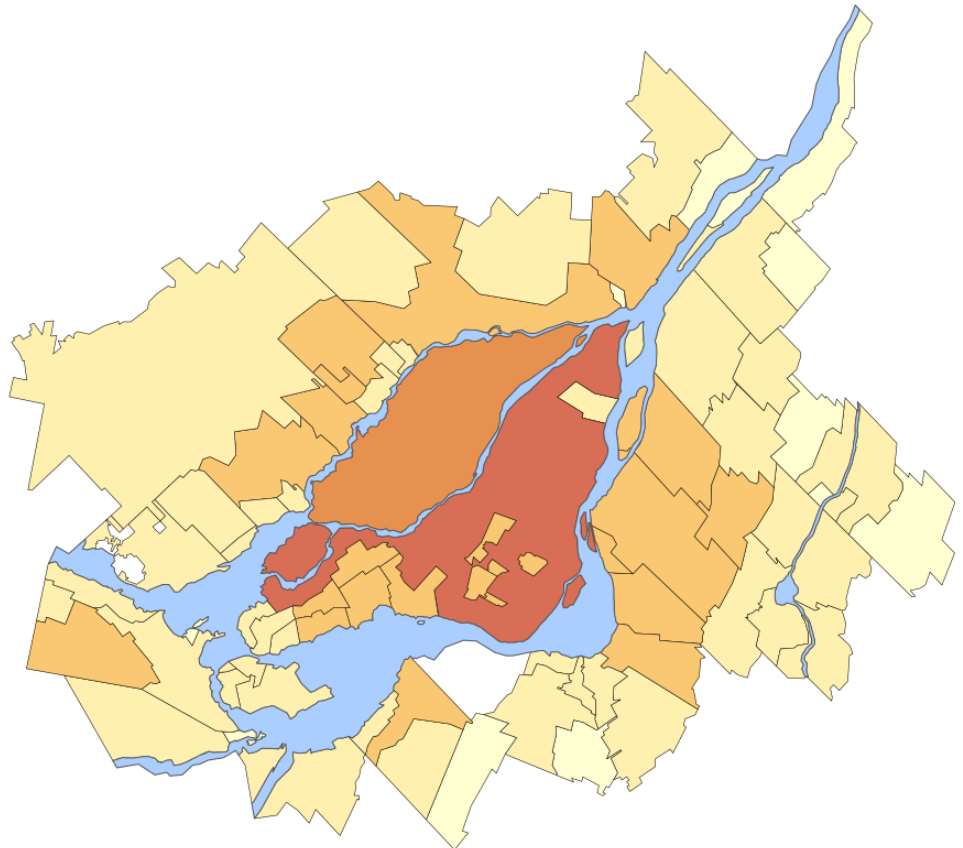

Agglomération de Longueuil 44 130		Ste-Anne-Bellevue	635	Oka	105	Varenes	300	Grand Montréal 620 565,00
Longueuil	20 325	Senneville	140	Charlemagne	85	Mercier	195	
Brossard	18 050	Montréal-Est	110	Saint-Sulpice	75	Delson	165	Ailleurs au Québec 86 375,00
Saint-Lambert	2 605	L'Île-Dorval	ND	Couronne Sud 17 490		Les Cèdres	165	
St-Bruno-Montarville	1 695	Couronne Nord 14 220		Châteauguay	3 285	Verchères	145	
Boucherville	1 455	Terrebonne	2 120	Saint-Lazare	1 170	Saint-Amable	145	
Agglomération de Montréal 492 230		Boisbriand	1 750	La Prairie	1 075	Saint-Philippe	135	
Montréal	429 105	Repentigny	1 670	Vaudreuil-Dorion	950	Beauharnois	130	
Dol.-des-Ormeaux	16 565	Blainville	1 525	Candiac	880	Terrasse-Vaudreuil	130	
Côte-Saint-Luc	12 445	Sainte-Thérèse	1 150	Hudson	875	St-Mathias-Richelieu	125	
Pointe-Claire	5 715	Saint-Eustache	1 145	Mont-Saint-Hilaire	750	Richelieu	100	
Mont-Royal	5 555	Rosemère	955	Saint-Constant	740	Léry	100	
Westmount	5 260	Deux-Montagnes	745	Pincourt	740	McMasterville	80	
Kirkland	5 230	Mascouche	655	Sainte-Julie	720	Vaudreuil-sur-le-Lac	75	
Beaconsfield	3 780	Mirabel	620	Chambly	700	Contrecoeur	75	
Dorval	3 525	Lorraine	615	Beloil	655	Saint-Mathieu	60	
Hampstead	1 945	Ste-Anne-Plaines	225	N-D-de-l'Île-Perrot	605	St-Mathieu-Beloil	55	
Montréal-Ouest	1 365	L'Assomption	205	L'Île-Perrot	545	Saint-Jean-Baptiste	50	
Baie-d'Urfé	855	Bois-des-Filion	170	Sainte-Catherine	425	Saint-Isidore	45	
		Ste-Marthe-sur-Lac	165	Carignan	385	L'Île-Cadieux	35	
		Pointe-Calumet	125	Otterburn Park	345	Pointe-Cascades	0	
		Saint-Joseph-du-Lac	115	St-Basile-le-Grand	335	Calixa-Lavallée	0	
						Laval	52 495	

Source : Recensement de la population 2001, Statistique Canada.