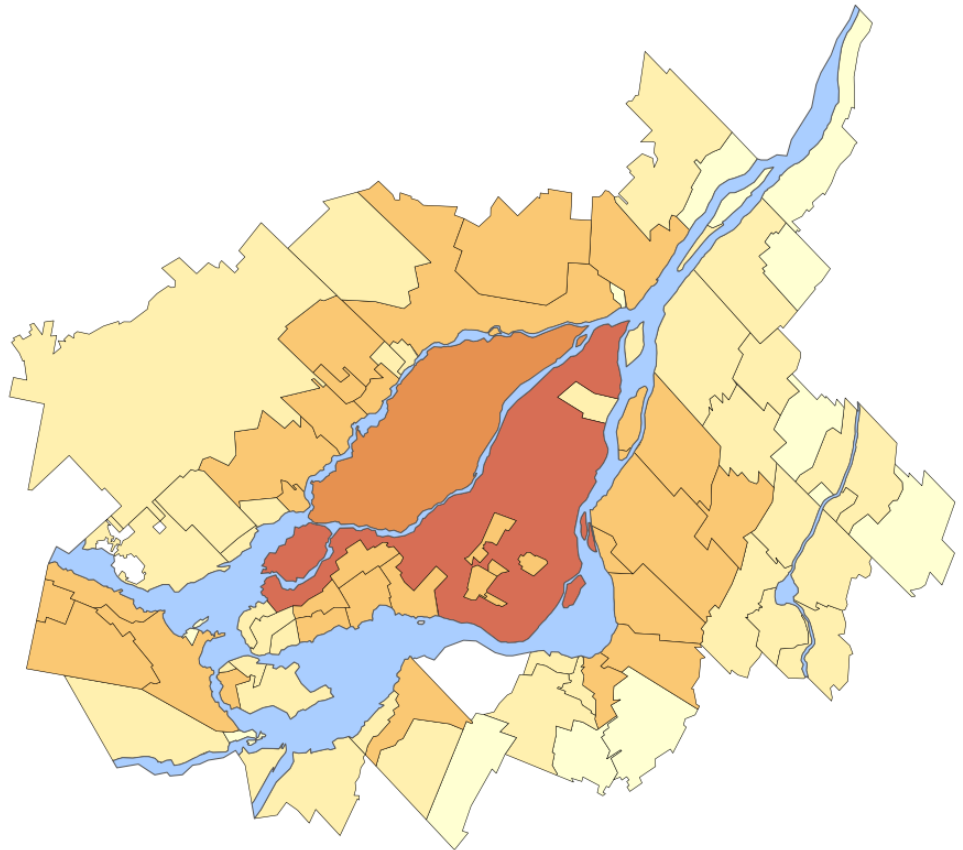

Agglomération de Longueuil		Ste-Anne-Bellevue	680	Pointe-Calumet	160	Otterburn Park	395	Grand Montréal	737 635,00		
	59 235	Montréal-Est	260	Charlemagne	80	Mercier	385				
Longueuil	28 835	Senneville	130	Saint-Sulpice	65	Delson	360	Ailleurs au Québec	113 920,00		
Brossard	23 640	L'Île-Dorval	ND	Couronne Sud		Terrasse-Vaudreuil	230				
Saint-Lambert	2 915	Couronne Nord		19 870	Châteauguay	4 205	Les Cèdres			205	
St-Bruno-Montarville	1 985	Terrebonne	3 770	Vaudreuil-Dorion	2 300	St-Mathias-Richelieu	185			St-Mathias-Richelieu	185
Boucherville	1 860	Repentigny	3 035	Saint-Lazare	1 850	Beauharnois	175			Léry	155
Agglomération de Montréal		Blainville	2 505	La Prairie	1 650	Richelieu	150			Verchères	150
Montréal	490 200	Boisbriand	1 595	Candiac	1 195	Saint-Amable	135			Saint-Amable	135
Dol.-des-Ormeaux	18 050	Saint-Eustache	1 335	Pincourt	1 195	McMasterville	95			Contrecoeur	90
Côte-Saint-Luc	13 745	Rosemère	1 125	Hudson	1 100	Saint-Philippe	85			Saint-Philippe	85
Pointe-Claire	6 830	Deux-Montagnes	1 105	Saint-Constant	980	Vaudreuil-sur-le-Lac	85			Vaudreuil-sur-le-Lac	85
Mont-Royal	6 500	Mascouche	1 055	N-D-de-l'Île-Perrot	880	Saint-Jean-Baptiste	70			Saint-Jean-Baptiste	70
Westmount	5 790	Sainte-Thérèse	1 055	Sainte-Julie	865	Saint-Isidore	55			Saint-Isidore	55
Kirkland	5 205	Mirabel	770	Mont-Saint-Hilaire	845	Saint-Mathieu	45			Saint-Mathieu	45
Dorval	4 565	Lorraine	670	L'Île-Perrot	815	L'Île-Cadieux	45			L'Île-Cadieux	45
Beaconsfield	4 315	Ste-Marthe-sur-Lac	465	Chambly	680	Pointe-Cascades	40			Pointe-Cascades	40
Hampstead	2 025	Ste-Anne-Plaines	260	St-Basile-le-Grand	670	St-Mathieu-Beloil	40			St-Mathieu-Beloil	40
Montréal-Ouest	1 165	Bois-des-Filion	255	Beloil	620	Calixa-Lavallée	20			Calixa-Lavallée	20
Baie-d'Urfé	915	L'Assomption	225	Varenes	535	Laval		73 565			
		Montréal-Ouest	1 165	Carignan	430						

Source : Recensement de la population 2006, Statistique Canada.