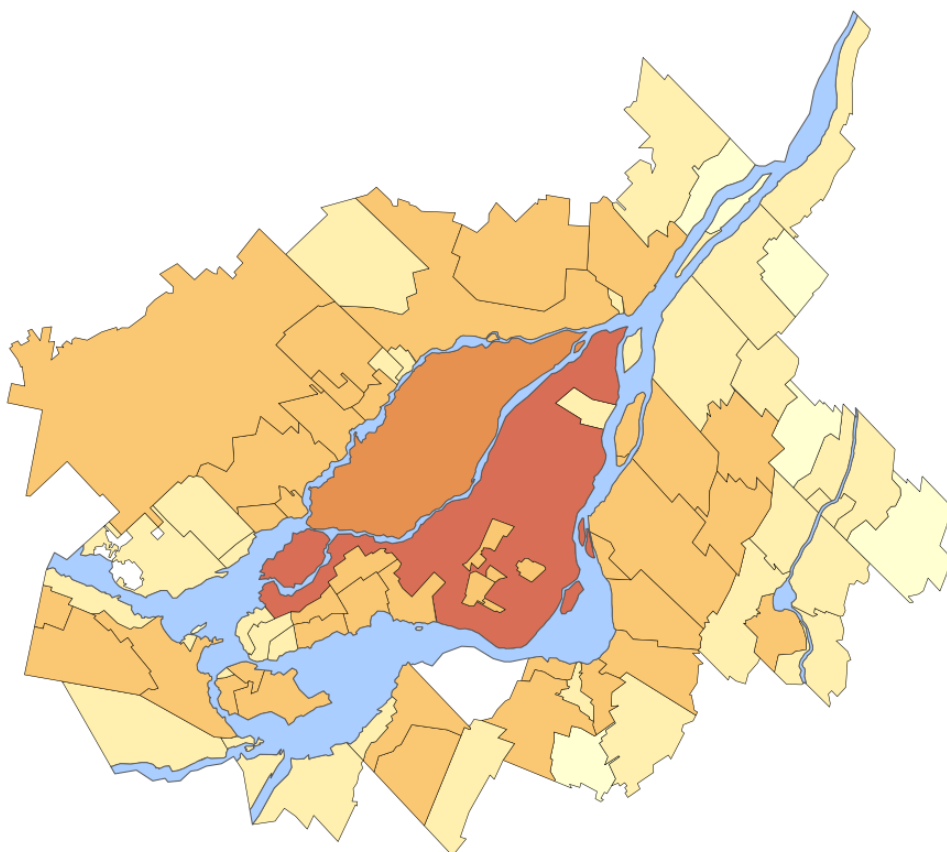

Population immigrante, 2016

Agglomération de Longueuil	82 290	Ste-Anne-Bellevue	685	Pointe-Calumet	130	Carignan	650	Grand Montréal	928 315
Longueuil	41 580	Montréal-Est	325	Oka	115	Delson	575		
Brossard	32 350	Senneville	240	Saint-Sulpice	65	Saint-Amable	415	Ailleurs au Québec	162 995
Saint-Lambert	3 155	L'Île-Dorval	ND	Couronne Sud	43 775	Otterburn Park	400		
Boucherville	2 980	Couronne Nord	40 635	Châteauguay	7 590	Terrasse-Vaudreuil	325	Les Cèdres	320
St-Bruno-Montarville	2 220	Terrebonne	9 985	Vaudreuil-Dorion	6 700	Contrecoeur	270	Contrecoeur	270
Agglomération de Montréal	644 680	Repentigny	7 360	La Prairie	2 830	Saint-Philippe	230	Beauharnois	225
Montréal	570 940	Blainville	4 450	Candiac	2 515	McMasterville	215	Richelieu	190
Dol.-des-Ormeaux	19 130	Saint-Eustache	2 945	Saint-Constant	2 415	St-Mathias-Richelieu	180	Verchères	165
Côte-Saint-Luc	14 090	Mascouche	2 400	Pincoirt	2 370	Vaudreuil-sur-le-Lac	160	Saint-Isidore	125
Pointe-Claire	7 940	Boisbriand	2 245	Saint-Lazare	1 935	Saint-Isidore	125	Pointe-Cascades	110
Mont-Royal	6 945	Deux-Montagnes	1 800	L'Île-Perrot	1 715	Léry	100	Saint-Jean-Baptiste	75
Kirkland	5 735	Sainte-Thérèse	1 725	Chambly	1 555	St-Mathieu-Beloeil	70	Saint-Mathieu	45
Westmount	5 265	Mirabel	1 605	N-D-de-l'Île-Perrot	1 510	Calixa-Lavallée	20	L'Île-Cadieux	10
Dorval	4 810	Rosemère	1 420	Sainte-Catherine	1 255	Laval	116 935		
Beaconsfield	4 420	Ste-Marthe-sur-Lac	1 290	Sainte-Julie	1 165				
Hampstead	1 985	Lorraine	855	Mercier	1 005				
Montréal-Ouest	1 190	Bois-des-Filion	775	Beloil	920				
Baie-d'Urfé	965	L'Assomption	715	Mont-Saint-Hilaire	915				
		Ste-Anne-Plaines	325	St-Basile-le-Grand	910				
		Charlemagne	265	Hudson	820				
		Saint-Joseph-du-Lac	175	Varenes	780				