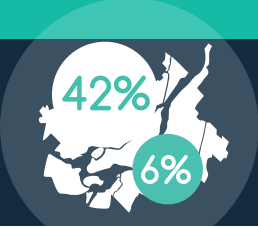

Population immigrante, 2001