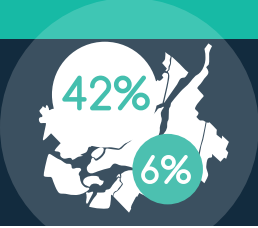

Population immigrante, 2006