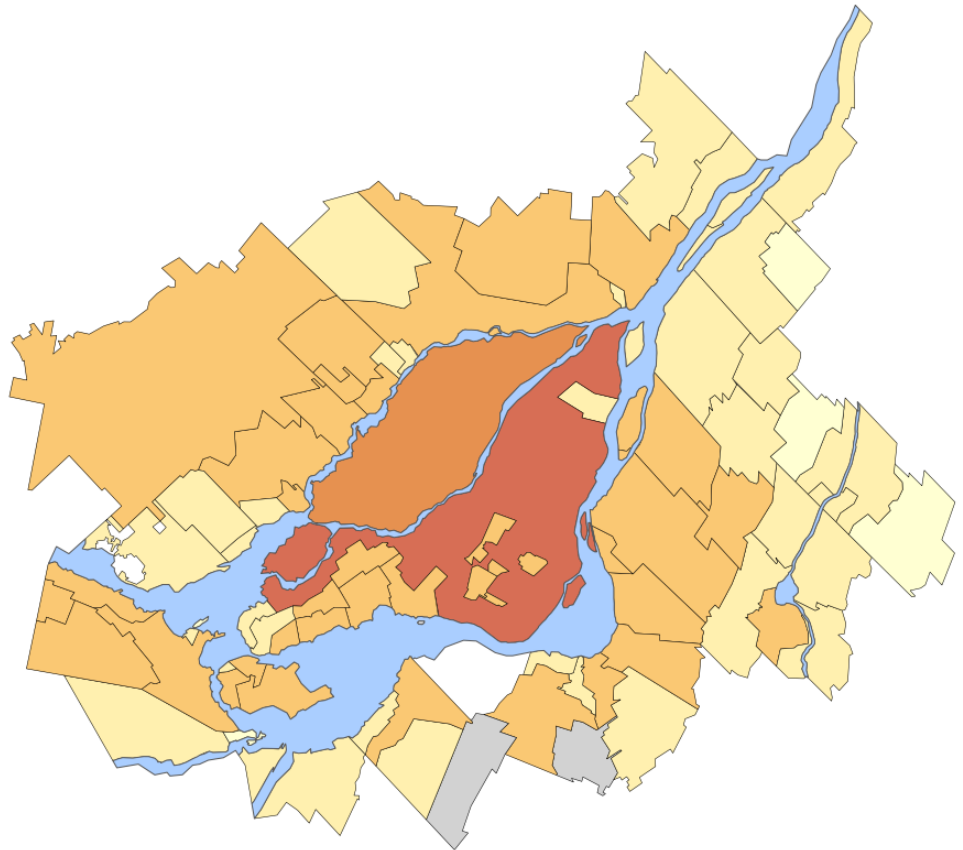

Agglomération de Longueuil 69 845		Ste-Anne-Bellevue	775	Saint-Joseph-du-Lac	140	Delson	445	Grand Montréal 843 690,00
Longueuil	33 500	Montréal-Est	330	Charlemagne	135	Saint-Amable	380	
Brossard	28 825	Senneville	200	Saint-Sulpice	125	Otterburn Park	340	Ailleurs au Québec 131 205,00
Saint-Lambert	2 875	L'Île-Dorval	ND	Couronne Sud 34 445		Carignan	315	
St-Bruno-Montarville	2 410	Couronne Nord 29 825		Châteauguay	6 165	Terrasse-Vaudreuil	280	
Boucherville	2 235	Terrebonne	6 835	Vaudreuil-Dorion	4 670	McMasterville	205	
Agglomération de Montréal 612 930		Repentigny	5 475	Pincourt	2 280	Beauharnois	195	
Montréal	538 280	Blainville	3 385	Saint-Lazare	2 015	Les Cèdres	180	
Dol.-des-Ormeaux	19 405	Saint-Eustache	2 115	Candiac	1 985	Vaudreuil-sur-le-Lac	165	
Côte-Saint-Luc	14 330	Boisbriand	1 970	La Prairie	1 945	St-Mathias-Richelieu	160	
Pointe-Claire	7 790	Deux-Montagnes	1 575	Saint-Constant	1 555	Contrecoeur	145	
Mont-Royal	6 940	Mascouche	1 470	N-D-de-l'Île-Perrot	1 475	Léry	140	
Kirkland	5 795	Rosemère	1 235	L'Île-Perrot	1 400	Saint-Philippe	135	
Westmount	5 760	Sainte-Thérèse	1 215	Hudson	1 010	Richelieu	125	
Dorval	4 885	Mirabel	1 020	Chambly	1 000	Verchères	110	
Beaconsfield	4 370	Lorraine	745	Sainte-Julie	960	St-Mathieu-Beloil	85	
Hampstead	1 895	Bois-des-Filion	595	Sainte-Catherine	890	Saint-Jean-Baptiste	80	
Montréal-Ouest	1 145	Ste-Marthe-sur-Lac	580	Beloil	835	Pointe-Cascades	55	
Baie-d'Urfé	1 030	L'Assomption	495	Mont-Saint-Hilaire	805	L'Île-Cadieux	30	
		Ste-Anne-Plaines	315	St-Basile-le-Grand	780	Calixa-Lavallée	25	
		Pointe-Calumet	255	Varenes	615	Saint-Isidore	ND	
		Oka	145	Mercier	465	Saint-Mathieu	ND	
						Laval	96 645	

Source : Statistique Canada, Enquête nationale auprès des ménages de 2011. Traitement : CMM, 2013.