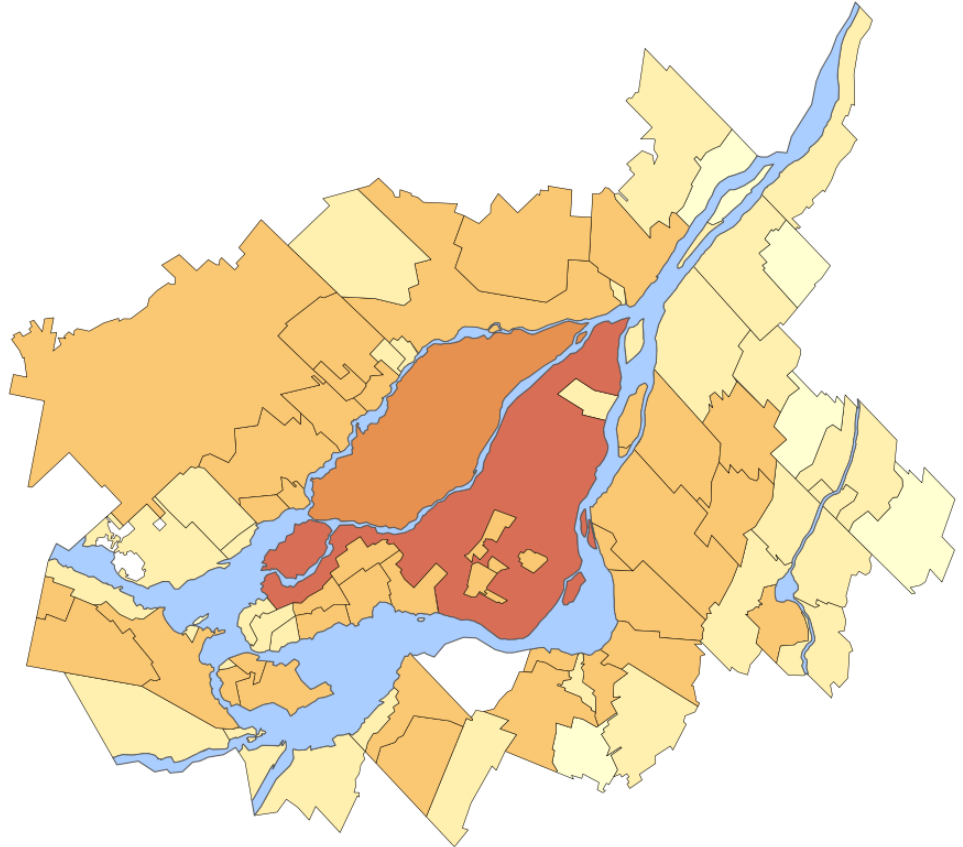

Population immigrante, 2016

Agglomération de Longueuil	82 290	Ste-Anne-Bellevue	685	Pointe-Calumet	130	Carignan	650	Grand Montréal	928 315
Longueuil	41 580	Montréal-Est	325	Oka	115	Delson	575		
Brossard	32 350	Senneville	240	Saint-Sulpice	65	Saint-Amable	415	Ailleurs au Québec	162 995
Saint-Lambert	3 155	L'Île-Dorval	ND	Couronne Sud	43 775	Otterburn Park	400		
Boucherville	2 980	Couronne Nord	40 635	Châteauguay	7 590	Terrasse-Vaudreuil	325		
St-Bruno-Montarville	2 220	Terrebonne	9 985	Vaudreuil-Dorion	6 700	Les Cèdres	320		
Agglomération de Montréal	644 680	Repentigny	7 360	La Prairie	2 830	Contrecoeur	270		
Montréal	570 940	Blainville	4 450	Candiac	2 515	Saint-Philippe	230		
Dol.-des-Ormeaux	19 130	Saint-Eustache	2 945	Saint-Constant	2 415	Beauharnois	225		
Côte-Saint-Luc	14 090	Mascouche	2 400	Pincoirt	2 370	McMasterville	215		
Pointe-Claire	7 940	Boisbriand	2 245	Saint-Lazare	1 935	Richelieu	190		
Mont-Royal	6 945	Deux-Montagnes	1 800	L'Île-Perrot	1 715	St-Mathias-Richelieu	180		
Kirkland	5 735	Sainte-Thérèse	1 725	Chambly	1 555	Verchères	165		
Westmount	5 265	Mirabel	1 605	N-D-de-l'Île-Perrot	1 510	Vaudreuil-sur-le-Lac	160		
Dorval	4 810	Rosemère	1 420	Sainte-Catherine	1 255	Saint-Isidore	125		
Beaconsfield	4 420	Ste-Marthe-sur-Lac	1 290	Sainte-Julie	1 165	Pointe-Cascades	110		
Hampstead	1 985	Lorraine	855	Mercier	1 005	Léry	100		
Montréal-Ouest	1 190	Bois-des-Filion	775	Beloil	920	Saint-Jean-Baptiste	75		
Baie-d'Urfé	965	L'Assomption	715	Mont-Saint-Hilaire	915	St-Mathieu-Beloil	70		
		Ste-Anne-Plaines	325	St-Basile-le-Grand	910	Saint-Mathieu	45		
		Charlemagne	265	Hudson	820	Calixa-Lavallée	20		
		Saint-Joseph-du-Lac	175	Varenes	780	L'Île-Cadieux	10		
						Laval	116 935		