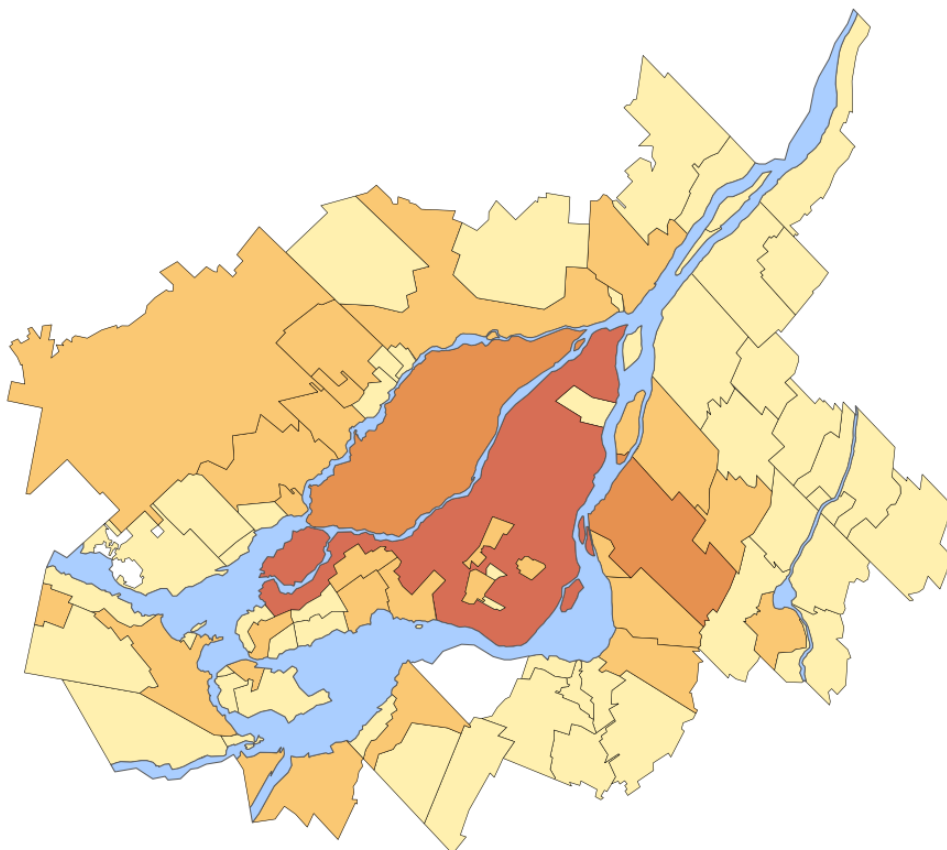

Logements locatifs nécessitant des réparations majeures, 2011

Agglomération de Longueuil	5 035
Longueuil	4 060
Brossard	420
Saint-Lambert	240
St-Bruno-Montarville	160
Boucherville	155

Agglomération de Montréal	48 905
Montréal	46 240
Côte-Saint-Luc	625
Dol.-des-Ormeaux	470
Westmount	455
Dorval	375
Pointe-Claire	250
Mont-Royal	155
Ste-Anne-Bellevue	110
Montréal-Est	90
Hampstead	75
Montréal-Ouest	40
Beaconsfield	20

Senneville	0
Baie-d'Urfé	0
Kirkland	0
L'Île-Dorval	0
Couronne Nord	2 475
Sainte-Thérèse	465
Terrebonne	395
Saint-Eustache	310
Repentigny	270
Mirabel	230
Boisbriand	190
Blainville	160
Deux-Montagnes	105
L'Assomption	95
Ste-Anne-Plaines	55
Mascouche	50
Pointe-Calumet	40
Bois-des-Filion	40
Charlemagne	35
Rosemère	35
Ste-Marthe-sur-Lac	0
Saint-Joseph-du-Lac	0

Oka	0
Lorraine	0
Saint-Sulpice	0
Couronne Sud	1 875
Châteauguay	370
Beauharnois	180
Vaudreuil-Dorion	155
Chambly	130
La Prairie	125
L'Île-Perrot	100
Beloil	85
Sainte-Julie	75
Saint-Constant	65
Varenes	60
Verchères	60
Candiac	55
Léry	45
Hudson	45
St-Basile-le-Grand	40
Sainte-Catherine	40
Richelieu	40
Mont-Saint-Hilaire	35

Saint-Jean-Baptiste	30
Terrasse-Vaudreuil	30
Contrecoeur	30
Otterburn Park	30
Delson	25
McMasterville	25
Pincourt	0
Calixa-Lavallée	0
Vaudreuil-sur-le-Lac	0
L'Île-Cadieux	0
Saint-Amable	0
Saint-Lazare	0
St-Mathieu-Beloil	0
Carignan	0
Saint-Mathieu	0
Saint-Philippe	0
St-Mathias-Richelieu	0
Saint-Isidore	0
Mercier	0
Les Cèdres	0
Pointe-Cascades	0
N-D-de-l'Île-Perrot	0
Laval	3 165

Grand Montréal	61 455,00
Ailleurs au Québec	43 820,00

Source : Statistique Canada, Enquête nationale auprès des ménages (ENM) 2011. Traitement : CMM, 2014.