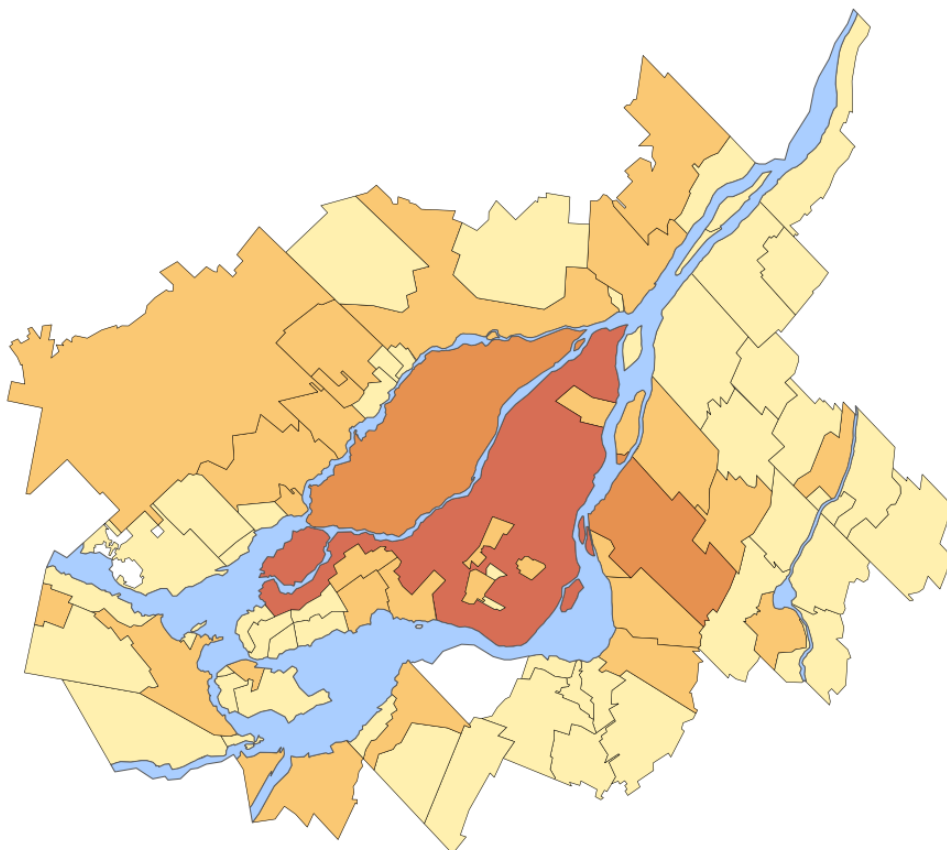

Logements locatifs nécessitant des réparations majeures, 2016

Agglomération de Longueuil	4 895	Kirkland	15	Saint-Joseph-du-Lac	10	Mercier	35	Grand Montréal	58 330
Longueuil	3 890	Senneville	10	Oka	10	Delson	30		
Brossard	480	Baie-d'Urfé	10	Lorraine	0	Carignan	30	Ailleurs au Québec	40 085
Saint-Lambert	280	L'Île-Dorval	ND	Couronne Sud			30		
Boucherville	135			Couronne Nord	2 790	McMasterville	30		
St-Bruno-Montarville	110			Châteauguay	305	Hudson	30		
Agglomération de Montréal	45 330			La Prairie	205	Otterburn Park	30		
Montréal	42 770			Vaudreuil-Dorion	175	Pincourt	30		
Côte-Saint-Luc	565			Chambly	145	Terrasse-Vaudreuil	25		
Dol.-des-Ormeaux	430			Beauharnois	135	Saint-Philippe	20		
Westmount	375			Beloeil	135	Richelieu	15		
Dorval	335			L'Île-Perrot	105	Saint-Isidore	15		
Pointe-Claire	265			Saint-Constant	95	Léry	15		
Mont-Royal	175			Sainte-Catherine	85	N-D-de-l'Île-Perrot	10		
Montréal-Est	145			Varenes	80	Saint-Mathieu	10		
Ste-Anne-Bellevue	95			Mont-Saint-Hilaire	70	St-Mathieu-Beloeil	10		
Hampstead	75			Candiac	55	St-Mathias-Richelieu	10		
Montréal-Ouest	45			Contrecoeur	50	Les Cèdres	10		
Beaconsfield	40			Saint-Amable	45	L'Île-Cadieux	0		
				Sainte-Julie	45	Saint-Jean-Baptiste	0		
				Verchères	45	Pointe-Cascades	0		
				Saint-Lazare	40	Calixa-Lavallée	0		
				St-Basile-le-Grand	35	Vaudreuil-sur-le-Lac	0		
						Laval	3 115		

Agglomération de Montréal	48 905
Montréal	46 240
Côte-Saint-Luc	625
Dol.-des-Ormeaux	470
Westmount	455
Dorval	375
Pointe-Claire	250
Mont-Royal	155
Ste-Anne-Bellevue	110
Montréal-Est	90
Hampstead	75
Montréal-Ouest	40
Beaconsfield	20

Oka	0
Lorraine	0
Saint-Sulpice	0
Couronne Sud	1 875
Châteauguay	370
Beauharnois	180
Vaudreuil-Dorion	155
Chambly	130
La Prairie	125
L'Île-Perrot	100
Beloil	85
Sainte-Julie	75
Saint-Constant	65
Varenes	60
Verchères	60
Candiac	55
Léry	45
Hudson	45
St-Basile-le-Grand	40
Sainte-Catherine	40
Richelieu	40
Mont-Saint-Hilaire	35