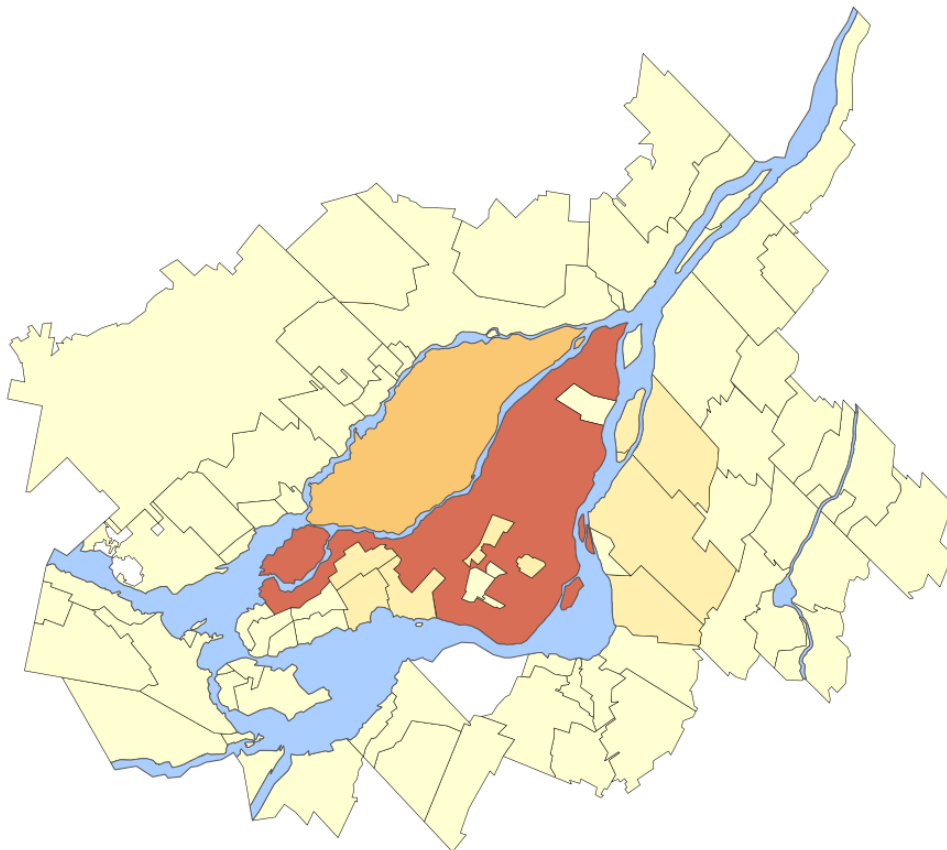

Nombre d'emplacements commerciaux dans le secteur de gestion de sociétés et d'entreprises, 2017

Agglomération de Longueuil

82	
Longueuil	37
Boucherville	25
Brossard	11
St-Bruno-Montarville	7
Saint-Lambert	2

Beaconsfield	3
Ste-Anne-Bellevue	2
Montréal-Ouest	0
Côte-Saint-Luc	0
L'Île-Dorval	0
Senneville	0

Couronne Nord

56

Charlemagne	0
Saint-Sulpice	0
Deux-Montagnes	0
Ste-Marthe-sur-Lac	0
Saint-Joseph-du-Lac	0
Oka	0
Ste-Anne-Plaines	0

Couronne Sud

49

Candiac	8
Varenes	8
Sainte-Julie	6
Vaudreuil-Dorion	6
La Prairie	4
Sainte-Catherine	3
St-Mathieu-Beloil	2
Chambly	2
Châteauguay	2
Carignan	2
Hudson	2
Contrecoeur	1
Mont-Saint-Hilaire	1
Verchères	0
Calixa-Lavallée	0
Saint-Mathieu	0
Saint-Philippe	0
Saint-Constant	0
Saint-Isidore	0
Mercier	0
Léry	0
Beauharnois	0
Les Cèdres	0
Pointe-Cascades	0
L'Île-Perrot	0
N-D-de-l'Île-Perrot	0