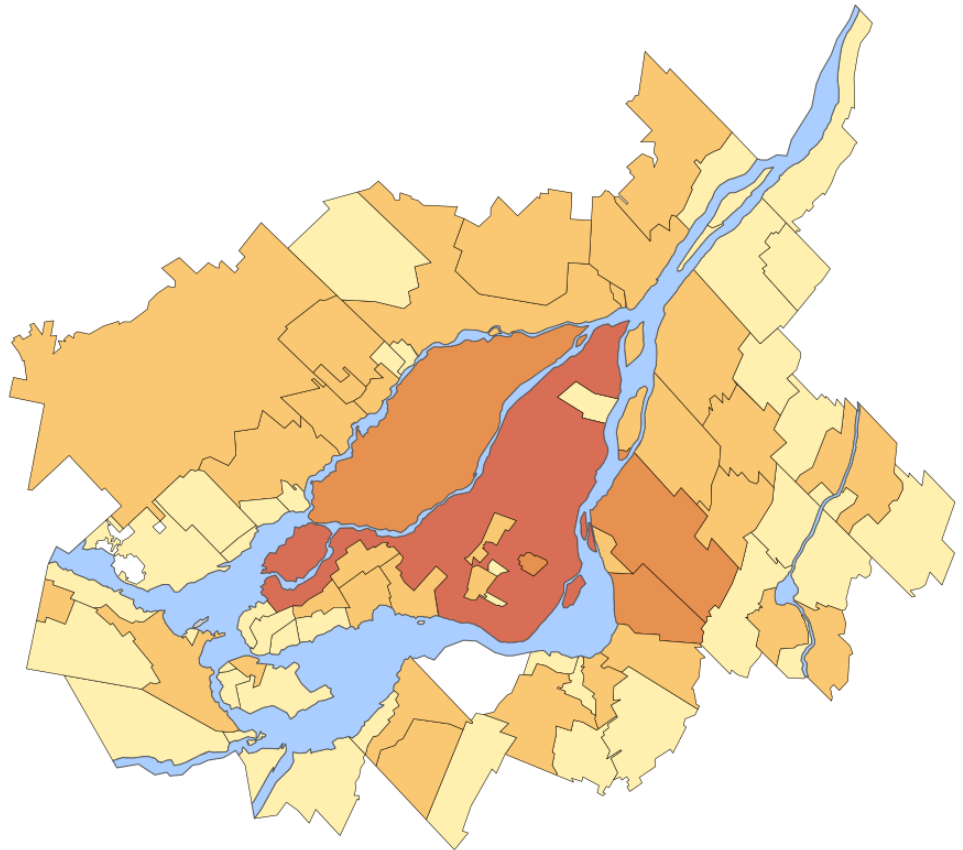

Agglomération de Longueuil	5 475	Ste-Anne-Bellevue	20	Saint-Sulpice	15	Sainte-Catherine	60	Grand Montréal	90 435,00
Longueuil	2 385	Hampstead	10	Pointe-Calumet	0	Pincourt	55		
Brossard	1 965	Senneville	0	Oka	0	Contrecoeur	50	Ailleurs au Québec	58 250,00
Boucherville	635	L'Île-Dorval	ND	Couronne Sud		3 795	N-D-de-l'Île-Perrot	35	
Saint-Lambert	290	Couronne Nord		4 600	Châteauguay	405	Saint-Amable	30	
St-Bruno-Montarville	195	Repentigny	905	Beloeil	390	Carignan	25	Delson	20
Agglomération de Montréal	71 440	Terrebonne	680	Vaudreuil-Dorion	370	Otterburn Park	20	Les Cèdres	0
Montréal	66 710	Saint-Eustache	630	Mont-Saint-Hilaire	290	Terrasse-Vaudreuil	0	Vaudreuil-sur-le-Lac	0
Westmount	2 010	Blainville	435	Saint-Constant	250	Vaudreuil-sur-le-Lac	0	St-Mathias-Richelieu	0
Pointe-Claire	875	Sainte-Thérèse	275	Sainte-Julie	245	Pointe-Cascades	0	Léry	0
Mont-Royal	500	Mascouche	275	Candiac	240	Calixa-Lavallée	0	Saint-Mathieu	0
Dol.-des-Ormeaux	365	Mirabel	265	La Prairie	230	Saint-Mathieu-Beloeil	0	Saint-Jean-Baptiste	0
Dorval	320	Boisbriand	240	Chambly	195	Saint-Isidore	0	McMasterville	0
Côte-Saint-Luc	215	Rosemère	210	L'Île-Perrot	125	Saint-Philippe	0	L'Île-Cadieux	ND
Kirkland	195	L'Assomption	175	Mercier	125	Laval	5 125		
Beaconsfield	95	Charlemagne	105	Richelieu	120				
Baie-d'Urfé	55	Saint-Joseph-du-Lac	95	Varenes	110				
Montréal-Ouest	30	Deux-Montagnes	90	Beauharnois	90				
Montréal-Est	30	Ste-Marthe-sur-Lac	65	St-Basile-le-Grand	75				
		Lorraine	60	Saint-Lazare	70				
		Ste-Anne-Plaines	50	Hudson	65				
		Bois-des-Filion	20	Verchères	65				

Source : Statistique Canada, Enquête nationale auprès des ménages de 2011, Compilation spéciale. Traitement : CMM 2014.