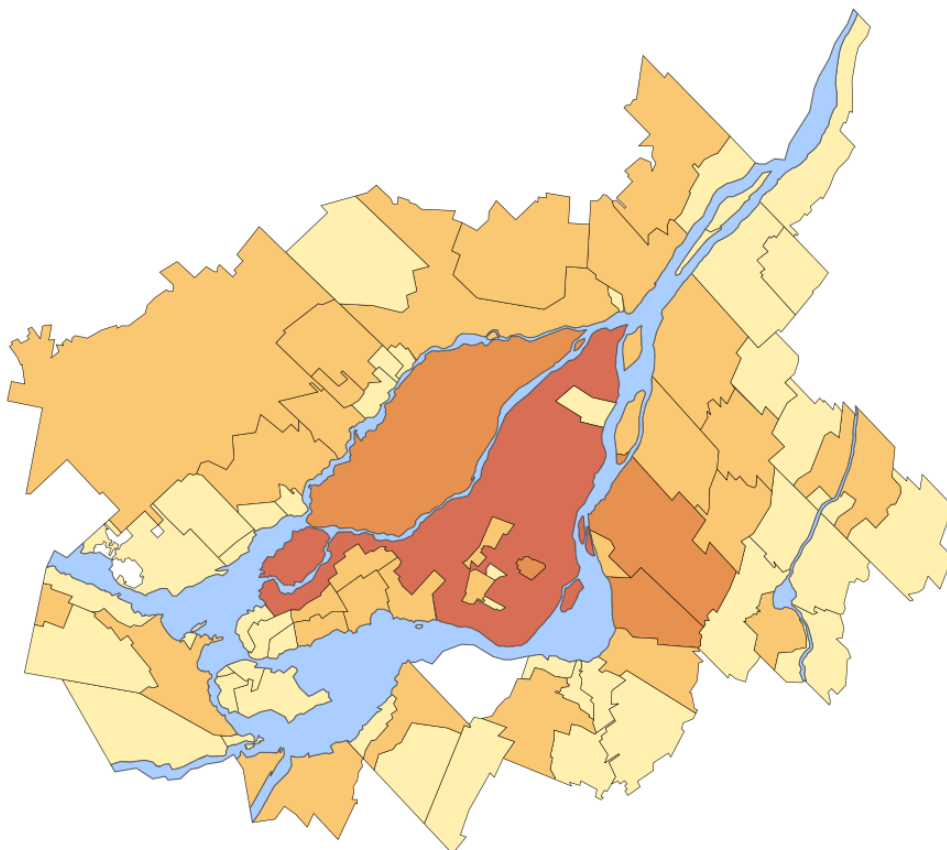

Nombre d'emplois dans le secteur de finance et assurances, 2001

Agglomération de Longueuil	4 545	Baie-d'Urfé	20	Saint-Joseph-du-Lac	20	Contrecoeur	45	Grand Montréal	76 320,00
Longueuil	2 230	Hampstead	20	Saint-Sulpice	15	Delson	40	Ailleurs au Québec	52 145,00
Brossard	1 170	Senneville	15	Pointe-Calumet	0	Sainte-Catherine	30		
Boucherville	615	L'Île-Dorval	ND			McMasterville	30		
Saint-Lambert	310	Couronne Nord	3 040	Couronne Sud	2 725	Les Cèdres	20		
St-Bruno-Montarville	220	Terrebonne	595	Châteauguay	355	Saint-Amable	20		
Agglomération de Montréal	61 495	Repentigny	520	Beloil	280	Saint-Jean-Baptiste	20		
Montréal	56 060	Saint-Eustache	410	Chambly	250	Verchères	15		
Westmount	2 230	Blainville	260	La Prairie	165	St-Mathieu-Beloil	15		
Pointe-Claire	905	Sainte-Thérèse	255	Sainte-Julie	165	Otterburn Park	15		
Dorval	580	Mirabel	170	Beauharnois	140	Saint-Philippe	15		
Mont-Royal	545	L'Assomption	110	Varenes	135	N-D-de-l'Île-Perrot	15		
Dol.-des-Ormeaux	310	Boisbriand	110	Vaudreuil-Dorion	115	Saint-Isidore	10		
Côte-Saint-Luc	265	Mascouche	105	Mont-Saint-Hilaire	100	Saint-Mathieu	0		
Kirkland	250	Rosemère	95	Saint-Constant	100	St-Mathias-Richelieu	0		
Beaconsfield	155	Deux-Montagnes	90	Richelieu	95	Terrasse-Vaudreuil	0		
Montréal-Ouest	60	Charlemagne	85	Candiac	95	Vaudreuil-sur-le-Lac	0		
Ste-Anne-Bellevue	45	Bois-des-Filion	50	St-Basile-le-Grand	85	Calixa-Lavallée	0		
Montréal-Est	35	Ste-Anne-Plaines	45	Pincourt	80	Léry	0		
		Lorraine	40	Hudson	70	Carignan	0		
		Oka	25	L'Île-Perrot	65	Pointe-Cascades	0		
		Ste-Marthe-sur-Lac	25	Saint-Lazare	65	L'Île-Cadieux	ND		
				Mercier	45				
						Laval	4 515		

Source : Statistique Canada, Compilation spéciale 2001.
Traitement : CMM, 2014.