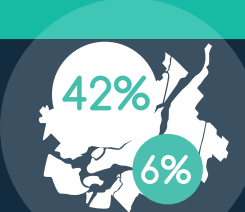

Nombre d'emplois dans le secteur de finance et assurances, 2001