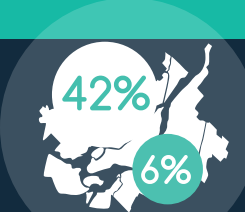

Nombre d'emplois dans le secteur de finance et assurances, 2006