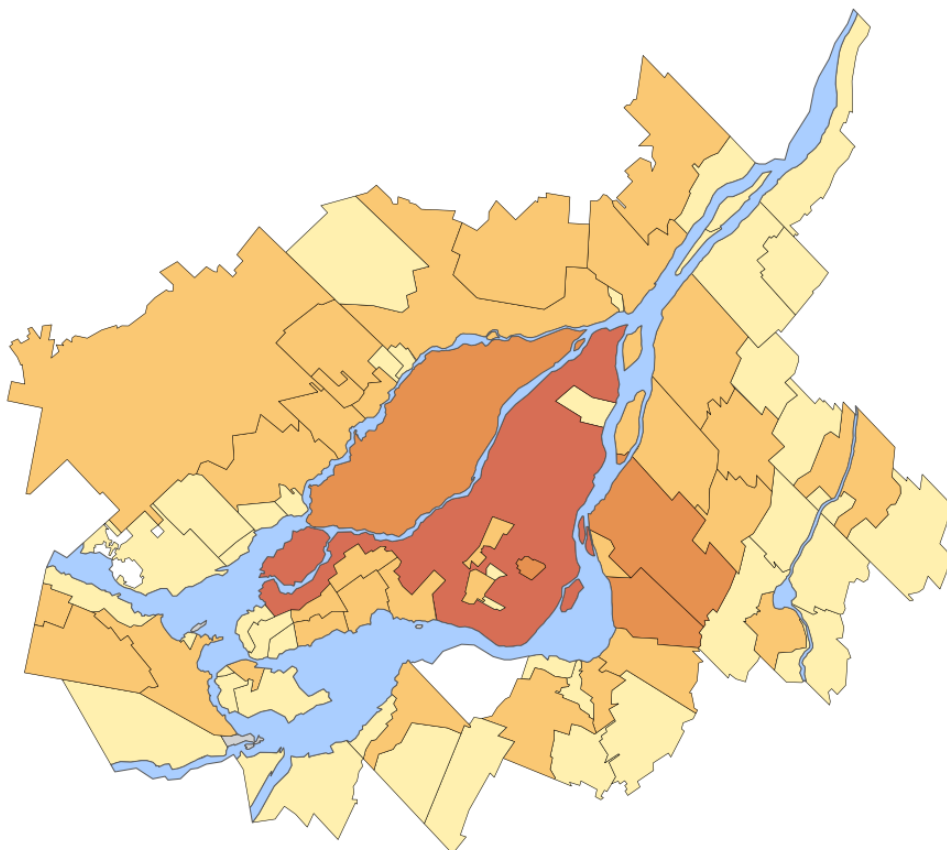

Nombre d'emplois dans le secteur de finance et assurances, 2016

Agglomération de Longueuil	5 675	Senneville	20	Saint-Sulpice	25	Sainte-Catherine	65	Grand Montréal	96 110
Brossard	2 280	Ste-Anne-Bellevue	20	Oka	15	N-D-de-l'Île-Perrot	60		
Longueuil	1 920	Montréal-Est	20	Pointe-Calumet	0	Verchères	55		
Boucherville	855	L'Île-Dorval	ND	Couronne Sud	3 890	Carignan	45	Ailleurs au Québec	58 665
Saint-Lambert	320	Couronne Nord	4 690	Vaudreuil-Dorion	490	Contrecoeur	40		
St-Bruno-Montarville	300	Terrebonne	920	Châteauguay	450	Otterburn Park	35		
Agglomération de Montréal	75 985	Repentigny	835	Chambly	275	St-Mathieu-Beloeil	30		
Montréal	70 940	Blainville	575	La Prairie	270	Saint-Amable	20		
Westmount	1 880	Saint-Eustache	420	Beloeil	265	Pincourt	20		
Pointe-Claire	745	Mascouche	355	Sainte-Julie	265	McMasterville	15		
Dorval	590	Boisbriand	350	Candiac	220	Saint-Jean-Baptiste	10		
Mont-Royal	540	Sainte-Thérèse	300	Saint-Constant	215	Saint-Philippe	10		
Dol.-des-Ormeaux	355	Mirabel	265	Mont-Saint-Hilaire	195	Terrasse-Vaudreuil	0		
Kirkland	325	Rosemère	140	Varenes	145	St-Mathias-Richelieu	0		
Côte-Saint-Luc	270	L'Assomption	100	L'Île-Perrot	125	Saint-Isidore	0		
Beaconsfield	160	Deux-Montagnes	85	Saint-Lazare	105	Vaudreuil-sur-le-Lac	0		
Montréal-Ouest	75	Ste-Anne-Plaines	75	Delson	90	Les Cèdres	0		
Baie-d'Urfé	30	Ste-Marthe-sur-Lac	70	St-Basile-le-Grand	85	Saint-Mathieu	0		
Hampstead	25	Bois-des-Filion	60	Beauharnois	75	Calixa-Lavallée	0		
		Saint-Joseph-du-Lac	40	Hudson	70	Léry	0		
		Lorraine	40	Richelieu	65	L'Île-Cadieux	ND		
		Charlemagne	25	Mercier	65	Pointe-Cascades	ND		
						Laval	5 870		