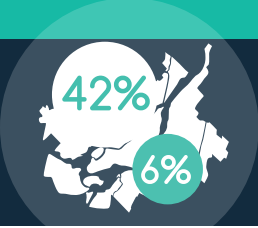

Nombre d'emplois dans le secteur de finance et assurances, 2011