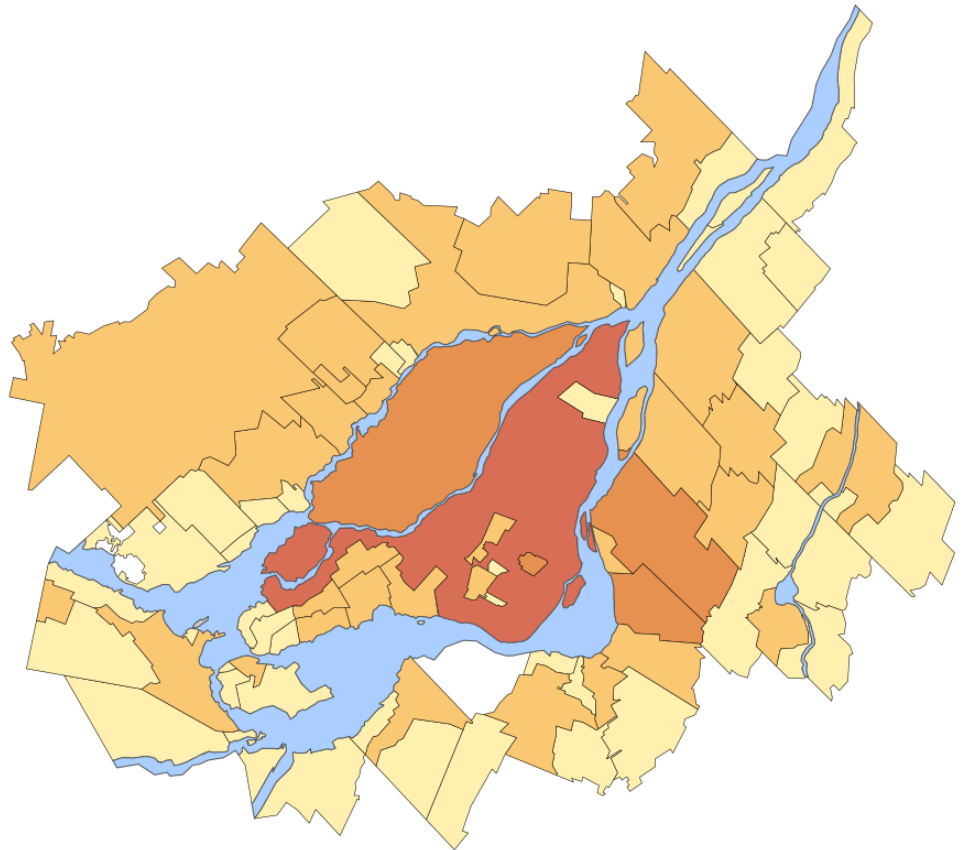

Nombre d'emplois dans le secteur de finance et assurances, 2006

Agglomération de Longueuil	5 280	Ste-Anne-Bellevue	20	Bois-des-Filion	25	Delson	40	Grand Montréal	85 535,00
Longueuil	2 595	Hampstead	20	Saint-Sulpice	20	Verchères	40		
Brossard	1 465	Senneville	0	Pointe-Calumet	10	Otterburn Park	30	Ailleurs au Québec	59 090,00
Boucherville	580	L'Île-Dorval	ND			Saint-Jean-Baptiste	30		
St-Bruno-Montarville	345			Couronne Sud	2 885	Sainte-Catherine	30		
Saint-Lambert	295	Couronne Nord	3 720	Châteauguay	360	Hudson	25		
		Terrebonne	745	La Prairie	280	N-D-de-l'Île-Perrot	25		
Agglomération de Montréal	68 730	Repentigny	635	Sainte-Julie	225	Carignan	25		
Montréal	63 995	Saint-Eustache	410	Beloil	205	Saint-Amable	20		
Westmount	1 925	Sainte-Thérèse	340	Chambly	205	Les Cèdres	10		
Pointe-Claire	735	Blainville	305	Mont-Saint-Hilaire	175	Léry	10		
Mont-Royal	515	Mirabel	245	Vaudreuil-Dorion	175	McMasterville	10		
Dol.-des-Ormeaux	470	Mascouche	200	Saint-Constant	150	St-Mathias-Richelieu	10		
Dorval	350	Rosemère	130	L'Île-Perrot	125	St-Mathieu-Beloil	10		
Côte-Saint-Luc	240	L'Assomption	115	Candiac	105	Saint-Isidore	10		
Kirkland	170	Boisbriand	110	Varenes	100	Saint-Philippe	10		
Beaconsfield	130	Ste-Anne-Plaines	95	Richelieu	80	Saint-Mathieu	0		
Baie-d'Urfé	65	Deux-Montagnes	90	St-Basile-le-Grand	75	Pointe-Cascades	0		
Montréal-Ouest	65	Charlemagne	75	Pincourt	70	Calixa-Lavallée	0		
Montréal-Est	25	Lorraine	70	Mercier	60	Terrasse-Vaudreuil	0		
		Oka	40	Saint-Lazare	60	Vaudreuil-sur-le-Lac	0		
		Ste-Marthe-sur-Lac	40	Beauharnois	50	L'Île-Cadieux	ND		
		Saint-Joseph-du-Lac	25	Contrecoeur	40			Laval	4 920

Source : Statistique Canada, Compilation spéciale 2006. Traitement : CMM, 2014.