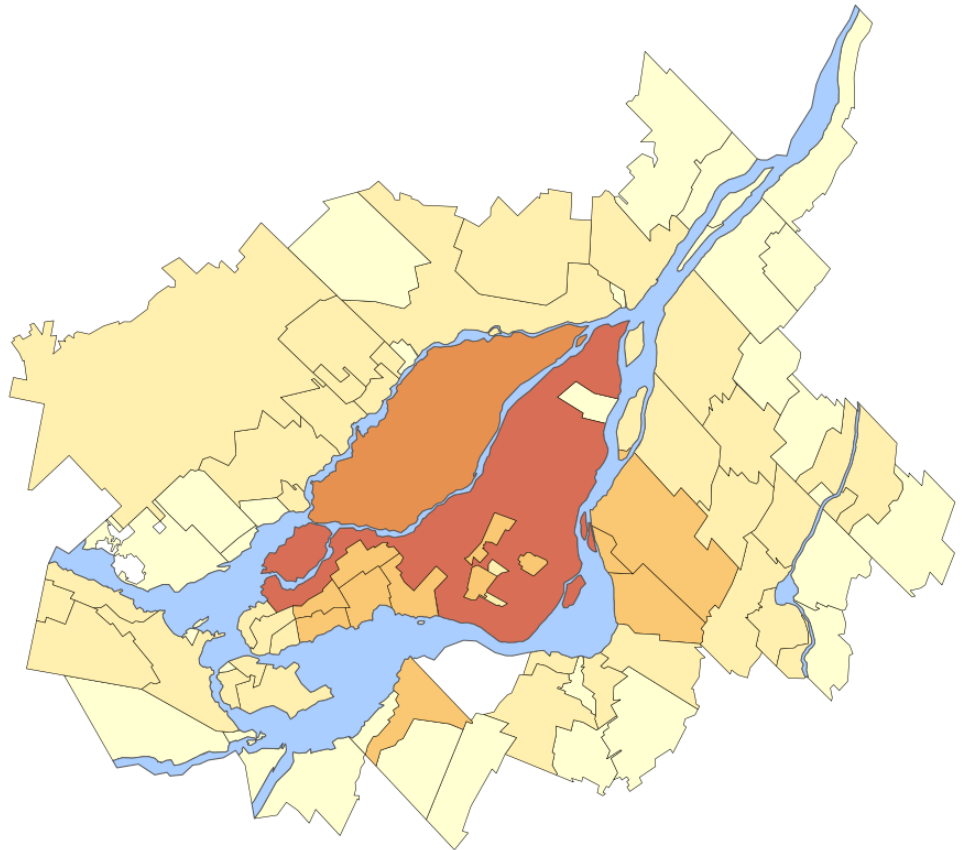

Agglomération de Longueuil		11 155		Ste-Anne-Bellevue	195	Pointe-Calumet	45	Varennes	105	Grand Montréal	172 070	
Longueuil	5 050	Senneville	100	Saint-Joseph-du-Lac	35	Delson	80	St-Mathias-Richelieu	75			
Brossard	3 600	Montréal-Est	30	Saint-Sulpice	25	St-Mathias-Richelieu	75	Mercier	70	Ailleurs au Québec	24 735	
Saint-Lambert	1 115	L'Île-Dorval	ND	Couronne Sud		7 405	Les Cèdres	60	Verchères	60		
St-Bruno-Montarville	860	Couronne Nord		5 185	Châteauguay	1 555	Terrasse-Vaudreuil	60	Léry	55		
Boucherville	550	Terrebonne	770	Hudson	525	Saint-Lazare	495	Saint-Amable	45	Saint-Philippe	45	
Agglomération de Montréal		130 825		Repentigny	585	Vaudreuil-Dorion	420	Saint-Philippe	45	McMasterville	40	
Montréal	106 495	Blainville	480	Saint-Eustache	480	Candiac	340	St-Mathieu-Beloeil	40	Beauharnois	35	
Côte-Saint-Luc	5 740	Boisbriand	470	Sainte-Thérèse	460	Beloeil	320	Richelieu	35	Contrecoeur	35	
Dol.-des-Ormeaux	4 875	Rosemère	420	Rosemère	420	Pincourt	290	Saint-Mathieu	30	Saint-Jean-Baptiste	30	
Mont-Royal	2 240	Deux-Montagnes	385	Deux-Montagnes	385	Saint-Constant	280	Vaudreuil-sur-le-Lac	25	L'Île-Cadieux	10	
Pointe-Claire	2 155	Mascouche	245	Mascouche	245	Sainte-Julie	275	L'Île-Cadieux	10	Saint-Isidore	10	
Westmount	2 100	Lorraine	210	Lorraine	210	N-D-de-l'Île-Perrot	275	Pointe-Cascades	0	Calixa-Lavallée	0	
Kirkland	2 085	Mirabel	185	Mirabel	185	La Prairie	275					
Beaconsfield	1 650	L'Assomption	90	L'Assomption	90	Chambly	265	Laval	17 475			
Dorval	1 350	Ste-Marthe-sur-Lac	75	Ste-Marthe-sur-Lac	75	St-Basile-le-Grand	205					
Hampstead	710	Bois-des-Filion	70	Bois-des-Filion	70	L'Île-Perrot	190					
Montréal-Ouest	660	Ste-Anne-Plaines	50	Ste-Anne-Plaines	50	Otterburn Park	180					
Baie-d'Urfé	430	Oka	50	Oka	50	Carignan	140					
		Charlemagne	50	Charlemagne	50	Sainte-Catherine	125					

Source : Statistique Canada, Recensement de la population 2001. Traitement : CMM, 2013.