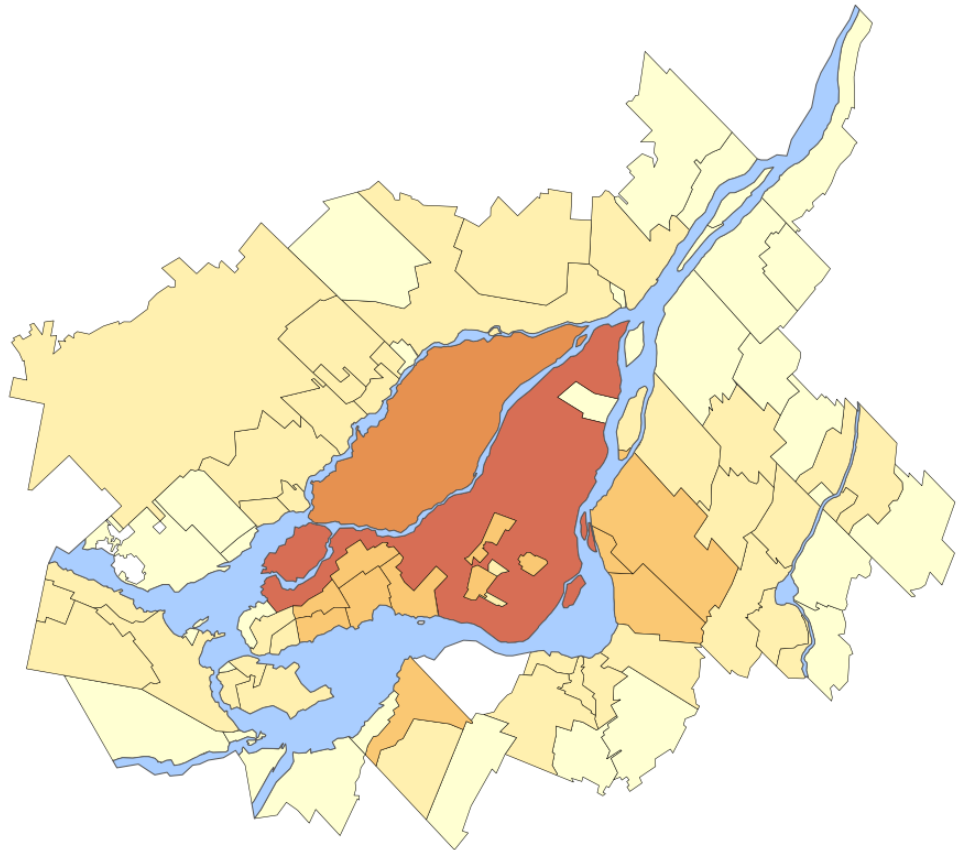

Agglomération de Longueuil		9 950		Ste-Anne-Bellevue	195	Charlemagne	30	Mercier	110	Grand Montréal	180 800		
Longueuil	4 165	Senneville	65	Saint-Joseph-du-Lac	25	Sainte-Catherine	105	Varennnes	95			Ailleurs au Québec	24 065
Brossard	3 470	Montréal-Est	30	Saint-Sulpice	15	Varennes	95	Beauharnois	90				
Saint-Lambert	1 100	L'Île-Dorval	ND	Couronne Nord		5 390		Léry	90				
St-Bruno-Montarville	760			Terrebonne	865	Châteauguay	1 440	Terrasse-Vaudreuil	85				
Boucherville	455			Blainville	615	Saint-Lazare	575	Les Cèdres	70				
Agglomération de Montréal		116 715		Repentigny	595	Hudson	545	St-Mathias-Richelieu	65				
Montréal	94 350			Rosemère	505	Vaudreuil-Dorion	370	Verchères	65				
Côte-Saint-Luc	5 200			Sainte-Thérèse	410	Candiac	365	Vaudreuil-sur-le-Lac	50				
Dol.-des-Ormeaux	4 420			Deux-Montagnes	390	Pincoirt	320	L'Île-Cadieux	40				
Pointe-Claire	2 185			Saint-Eustache	390	La Prairie	315	Richelieu	40				
Westmount	2 010			Boisbriand	330	Mont-Saint-Hilaire	280	Saint-Philippe	35				
Mont-Royal	1 900			Mascouche	290	Saint-Constant	255	McMasterville	30				
Kirkland	1 780			Lorraine	270	Sainte-Julie	225	Saint-Amable	30				
Beaconsfield	1 480			Mirabel	225	Chambly	190	St-Mathieu-Beloil	30				
Dorval	1 235			Ste-Marthe-sur-Lac	100	L'Île-Perrot	180	Saint-Mathieu	25				
Hampstead	870			Ste-Anne-Plaines	85	Carignan	175	Saint-Jean-Baptiste	20				
Montréal-Ouest	555			Oka	75	N-D-de-l'Île-Perrot	170	Pointe-Cascades	15				
Baie-d'Urfé	435			L'Assomption	65	St-Basile-le-Grand	165	Contrecoeur	15				
				Bois-des-Filion	50	Otterburn Park	155	Saint-Isidore	15				
				Pointe-Calumet	40	Delson	140	Calixa-Lavallée	0				
								Laval	17 545				

Source : Statistique Canada, Recensement de la population 2006. Traitement : CMM, 2013.