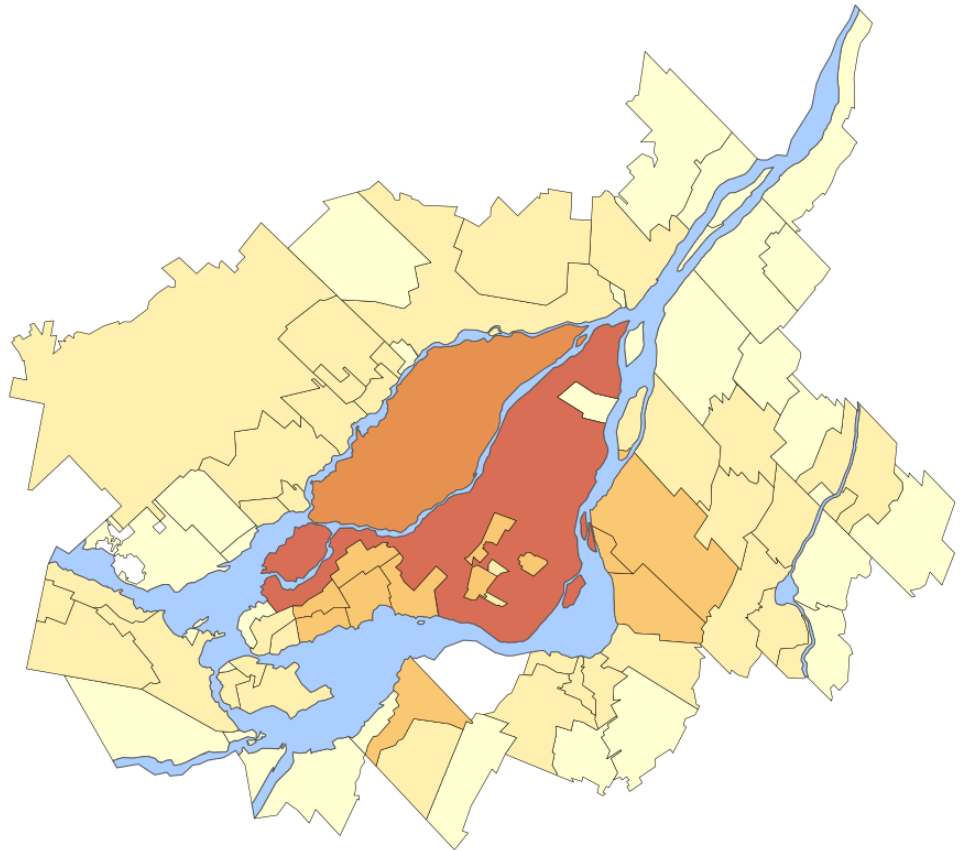

Agglomération de Longueuil		9 950		Ste-Anne-Bellevue	195	Charlemagne	30	Mercier	110	Grand Montréal	180 800		
Longueuil	4 165	Senneville	65	Saint-Joseph-du-Lac	25	Sainte-Catherine	105	Varennnes	95			Ailleurs au Québec	24 065
Brossard	3 470	Montréal-Est	30	Saint-Sulpice	15	Beauharnois	90	Léry	90				
Saint-Lambert	1 100	L'Île-Dorval	ND	Couronne Nord		5 390		Couronne Sud		7 155			
St-Bruno-Montarville	760	Terrebonne	865	Châteauguay	1 440	Terrasse-Vaudreuil	85	Les Cèdres	70				
Boucherville	455	Blainville	615	Saint-Lazare	575	St-Mathias-Richelieu	65	Verchères	65				
Agglomération de Montréal		116 715		Repentigny	595	Vaudreuil-Dorion	370	Vaudreuil-sur-le-Lac	50				
Montréal	94 350	Rosemère	505	Sainte-Thérèse	410	Candiac	365	L'Île-Cadieux	40				
Côte-Saint-Luc	5 200	Deux-Montagnes	390	La Prairie	315	Richelieu	40	Saint-Philippe	35				
Dol.-des-Ormeaux	4 420	Saint-Eustache	390	Mont-Saint-Hilaire	280	McMasterville	30	Saint-Amable	30				
Pointe-Claire	2 185	Boisbriand	330	Saint-Constant	255	Saint-Amable	30	St-Mathieu-Beloil	30				
Westmount	2 010	Mascouche	290	Sainte-Julie	225	Saint-Mathieu	25	Saint-Jean-Baptiste	20				
Mont-Royal	1 900	Lorraine	270	Chambly	190	Pointe-Cascades	15	Contrecoeur	15				
Kirkland	1 780	Mirabel	225	L'Île-Perrot	180	Saint-Isidore	15	Calixa-Lavallée	0				
Beaconsfield	1 480	Ste-Marthe-sur-Lac	100	Carignan	175	Laval		17 545					
Dorval	1 235	Ste-Anne-Plaines	85	Beloil	170								
Hampstead	870	Oka	75	N-D-de-l'Île-Perrot	170								
Montréal-Ouest	555	L'Assomption	65	St-Basile-le-Grand	165								
Baie-d'Urfé	435	Bois-des-Filion	50	Otterburn Park	155								
		Pointe-Calumet	40	Delson	140								

Source : Statistique Canada, Recensement de la population 2006. Traitement : CMM, 2013.