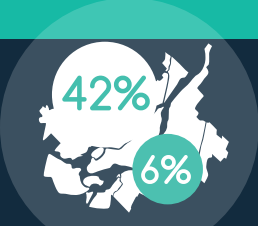

Immigrants arrivés avant 1971, 2006