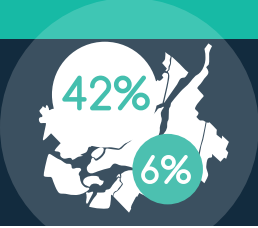

Immigrants arrivés avant 1971, 2001