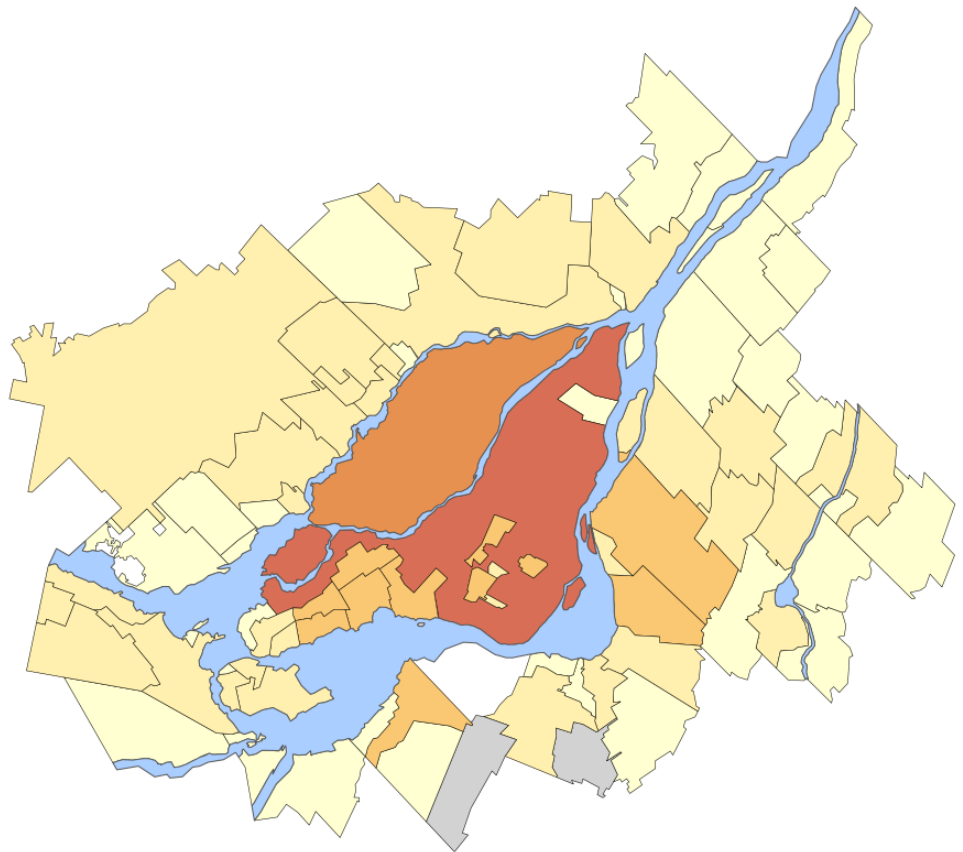

Immigrants arrivés avant 1971, 2011

Agglomération de Longueuil		8 375		Ste-Anne-Bellevue	170	Saint-Joseph-du-Lac	35	Carignan	80	Grand Montréal	133 015
Longueuil	3 650	Montréal-Est	35	Charlemagne	20	Otterburn Park	80	Varenes	70		
Brossard	3 060	L'Île-Dorval	ND	Saint-Sulpice	15	Terrasse-Vaudreuil	65	Sainte-Catherine	65	Ailleurs au Québec	18 810
Saint-Lambert	665	Couronne Nord		4 620		Couronne Sud		6 120			
St-Bruno-Montarville	585	Terrebonne	845	Châteauguay	1 335	Saint-Lazare	565	Les Cèdres	45		
Boucherville	415	Repentigny	635	Vaudreuil-Dorion	490	Saint-Jean-Baptiste	45	Contrecoeur	40		
Agglomération de Montréal		98 545		Blainville	560	Hudson	470	Vaudreuil-sur-le-Lac	40		
Montréal	79 795	Rosemère	315	Pincourt	305	Candiac	265	St-Mathieu-Beloil	35		
Côte-Saint-Luc	4 085	Sainte-Thérèse	315	Saint-Constant	245	Saint-Constant	245	Verchères	30		
Dol.-des-Ormeaux	4 005	Saint-Eustache	300	Sainte-Julie	235	Beloil	220	Richelieu	30		
Pointe-Claire	2 050	Mascouche	265	Beloeil	220	N-D-de-l'Île-Perrot	200	Saint-Philippe	25		
Mont-Royal	1 570	Deux-Montagnes	230	Boisbriand	230	Mont-Saint-Hilaire	185	Beauharnois	25		
Kirkland	1 550	Boisbriand	230	Mirabel	215	Mont-Saint-Hilaire	185	Saint-Amable	20		
Westmount	1 520	Mirabel	215	Lorraine	205	Chambly	170	McMasterville	20		
Beaconsfield	1 190	Lorraine	205	Bois-des-Filion	95	La Prairie	145	Calixa-Lavallée	0		
Dorval	1 130	Ste-Anne-Plaines	85	Ste-Anne-Plaines	85	St-Basile-le-Grand	125	Pointe-Cascades	0		
Hampstead	575	Ste-Marthe-sur-Lac	80	Ste-Marthe-sur-Lac	80	L'Île-Perrot	115	L'Île-Cadieux	0		
Montréal-Ouest	435	Pointe-Calumet	60	Pointe-Calumet	60	Mercier	85	Saint-Mathieu	ND		
Baie-d'Urfé	335	L'Assomption	60	L'Assomption	60	Delson	85	Saint-Isidore	ND		
		Oka	55	Oka	55	Léry	85				
								Laval	15 355		