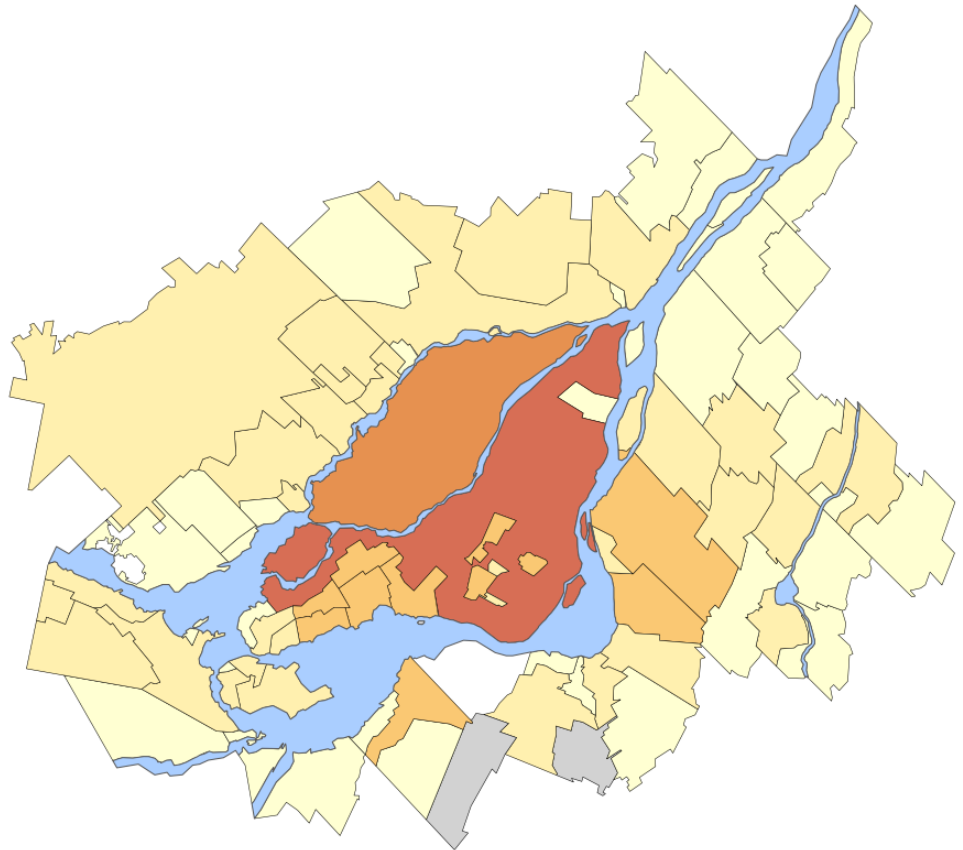

Immigrants arrivés avant 1971, 2011

<b>Agglomération de Longueuil</b>		<b>8 375</b>		Ste-Anne-Bellevue	170	Saint-Joseph-du-Lac	35	Carignan	80	<b>Grand Montréal</b>	<b>133 015</b>	
Longueuil	3 650	Senneville	95	Charlemagne	20	Otterburn Park	80	Varenes	70			
Brossard	3 060	Montréal-Est	35	Saint-Sulpice	15	Terrasse-Vaudreuil	65	Sainte-Catherine	65	<b>Ailleurs au Québec</b>		<b>18 810</b>
Saint-Lambert	665	L'Île-Dorval	ND	<b>Couronne Sud</b>		<b>6 120</b>		Saint-Mathias-Richelieu	50			
St-Bruno-Montarville	585	<b>Couronne Nord</b>		<b>4 620</b>		Châteauguay	1 335	Les Cèdres	45			
Boucherville	415	Terrebonne	845	Repentigny	635	Saint-Lazare	565	Saint-Jean-Baptiste	45			
<b>Agglomération de Montréal</b>		<b>98 545</b>		Blainville	560	Vaudreuil-Dorion	490	Contrecoeur	40			
Montréal	79 795	Rosemère	315	Sainte-Thérèse	315	Candiac	265	Vaudreuil-sur-le-Lac	40			
Côte-Saint-Luc	4 085	Saint-Eustache	300	Mascouche	265	Saint-Constant	245	St-Mathieu-Beloil	35			
Dol.-des-Ormeaux	4 005	Mascouche	265	Deux-Montagnes	230	Sainte-Julie	235	Verchères	30			
Pointe-Claire	2 050	Boisbriand	230	Beloil	220	Beloeil	220	Richelieu	30			
Mont-Royal	1 570	Mirabel	215	N-D-de-l'Île-Perrot	200	St-Philippe	25	Saint-Philippe	25			
Kirkland	1 550	Lorraine	205	Mont-Saint-Hilaire	185	Beauharnois	25	Saint-Amable	20			
Westmount	1 520	Bois-des-Filion	95	Chambly	170	McMasterville	20	Calixa-Lavallée	0			
Beaconsfield	1 190	Ste-Anne-Plaines	85	La Prairie	145	Pointe-Cascades	0	Pointe-Cascades	0			
Dorval	1 130	Ste-Marthe-sur-Lac	80	St-Basile-le-Grand	125	L'Île-Cadieux	0	L'Île-Cadieux	0			
Hampstead	575	Pointe-Calumet	60	L'Île-Perrot	115	Saint-Mathieu	ND	Saint-Mathieu	ND			
Montréal-Ouest	435	L'Assomption	60	Mercier	85	Saint-Isidore	ND	Saint-Isidore	ND			
Baie-d'Urfé	335	Oka	55	Delson	85	<b>Laval</b>		<b>15 355</b>				
				Léry	85							