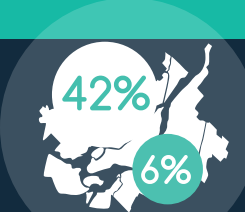

Immigrants arrivés avant 1971, 2001