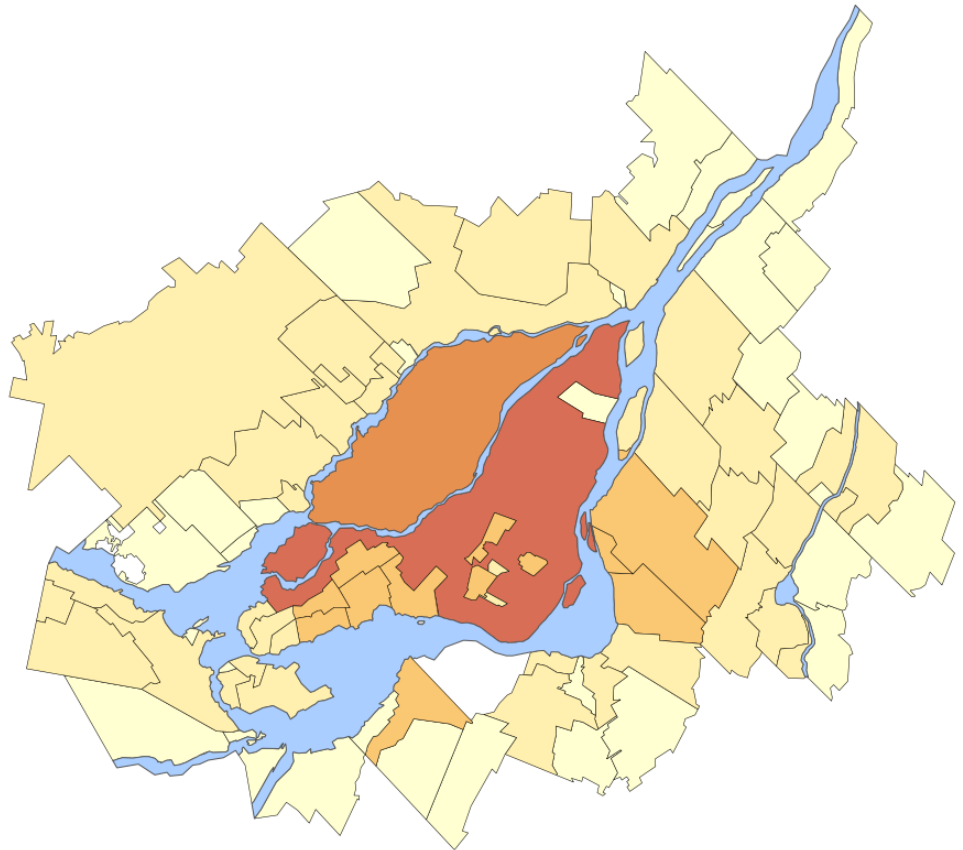

Immigrants arrivés avant 1971, 2001

Agglomération de Longueuil 11 155		Ste-Anne-Bellevue	195	Pointe-Calumet	45	Varennes	105	Grand Montréal	172 070
Longueuil	5 050	Senneville	100	Saint-Joseph-du-Lac	35	Delson	80		
Brossard	3 600	Montréal-Est	30	Saint-Sulpice	25	St-Mathias-Richelieu	75	Ailleurs au Québec	24 735
Saint-Lambert	1 115	L'Île-Dorval	ND	Couronne Sud 7 405		Mercier	70		
St-Bruno-Montarville	860	Couronne Nord 5 185		Châteauguay	1 555	Les Cèdres	60		
Boucherville	550	Terrebonne	770	Hudson	525	Verchères	60		
Agglomération de Montréal 130 825		Repentigny	585	Saint-Lazare	495	Terrasse-Vaudreuil	60		
Montréal	106 495	Blainville	480	Vaudreuil-Dorion	420	Léry	55		
Côte-Saint-Luc	5 740	Saint-Eustache	480	Candiac	340	Saint-Amable	45		
Dol.-des-Ormeaux	4 875	Boisbriand	470	Mont-Saint-Hilaire	320	Saint-Philippe	45		
Mont-Royal	2 240	Sainte-Thérèse	460	Beloil	320	McMasterville	40		
Pointe-Claire	2 155	Rosemère	420	Pincourt	290	St-Mathieu-Beloil	40		
Westmount	2 100	Deux-Montagnes	385	Saint-Constant	280	Beauharnois	35		
Kirkland	2 085	Mascouche	245	Sainte-Julie	275	Richelieu	35		
Beaconsfield	1 650	Lorraine	210	N-D-de-l'Île-Perrot	275	Contrecoeur	35		
Dorval	1 350	Mirabel	185	La Prairie	275	Saint-Mathieu	30		
Hampstead	710	L'Assomption	90	Chambly	265	Saint-Jean-Baptiste	30		
Montréal-Ouest	660	Ste-Marthe-sur-Lac	75	St-Basile-le-Grand	205	Vaudreuil-sur-le-Lac	25		
Baie-d'Urfé	430	Bois-des-Filion	70	L'Île-Perrot	190	L'Île-Cadieux	10		
		Ste-Anne-Plaines	50	Otterburn Park	180	Saint-Isidore	10		
		Oka	50	Carignan	140	Pointe-Cascades	0		
		Charlemagne	50	Sainte-Catherine	125	Calixa-Lavallée	0		
						Laval	17 475		

Source : Statistique Canada, Recensement de la population 2001. Traitement : CMM, 2013.