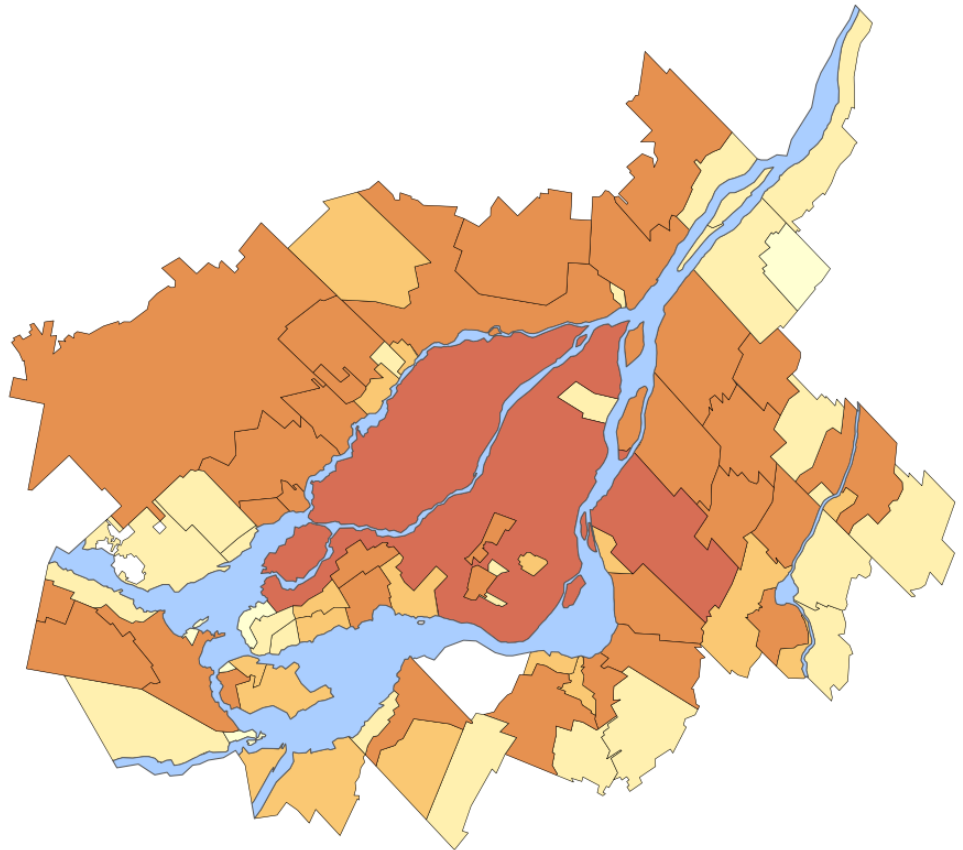

Agglomération de Longueuil		20 520	Montréal-Est	195	Oka	225	Beauharnois	560	Grand Montréal	215 235,00	
Longueuil	12 090	Brossard	4 240	Baie-d'Urfé	140	Charlemagne	220	Carignan			560
Boucherville	1 915	St-Bruno-Montarville	1 310	Senneville	30	Saint-Sulpice	170	Otterburn Park	550	Ailleurs au Québec	225 605,00
Saint-Lambert	960			L'Île-Dorval	ND			Delton	530		
Agglomération de Montréal		106 425	Couronne Nord		34 490	Couronne Sud		30 675	McMasterville	455	
Montréal	95 345	Dol.-des-Ormeaux	2 380	Terrebonne	7 520	Vaudreuil-Dorion	2 650	Verchères	420		
Côte-Saint-Luc	1 805	Pointe-Claire	1 320	Repentigny	4 270	Châteauguay	2 535	Saint-Philippe	405		
Mont-Royal	1 030	Beaconsfield	895	Blainville	3 455	Chambly	1 955	Les Cèdres	385		
Kirkland	860	Dorval	810	Mirabel	3 270	Sainte-Julie	1 830	Contrecoeur	330		
Westmount	780	Hampstead	395	Mascouche	3 020	La Prairie	1 670	Richelieu	280		
Montréal-Ouest	250	Ste-Anne-Bellevue	200	Saint-Eustache	2 355	Saint-Constant	1 530	St-Mathias-Richelieu	265		
				Boisbriand	1 655	Candiac	1 470	Hudson	200		
				Ste-Marthe-sur-Lac	1 445	Saint-Lazare	1 335	Saint-Jean-Baptiste	170		
				L'Assomption	1 410	Beloil	1 285	Saint-Isidore	155		
				Sainte-Thérèse	1 030	St-Basile-le-Grand	1 285	St-Mathieu-Beloil	155		
				Ste-Anne-Plaines	920	Varennes	1 205	Léry	115		
				Rosemère	640	Saint-Amable	1 065	Saint-Mathieu	100		
				Bois-des-Filion	550	Mont-Saint-Hilaire	1 050	Terrasse-Vaudreuil	95		
				Pointe-Calumet	450	Pincoirt	1 010	Pointe-Cascades	90		
				Saint-Joseph-du-Lac	410	Sainte-Catherine	900	Vaudreuil-sur-le-Lac	70		
				Lorraine	370	Mercier	695	Calixa-Lavallée	25		
						N-D-de-l'Île-Perrot	675	L'Île-Cadieux	5		
						L'Île-Perrot	610				
								Laval	23 125		

Source : Recensement de la population 2011, Statistique Canada.
Traitement : CMM, 2012.