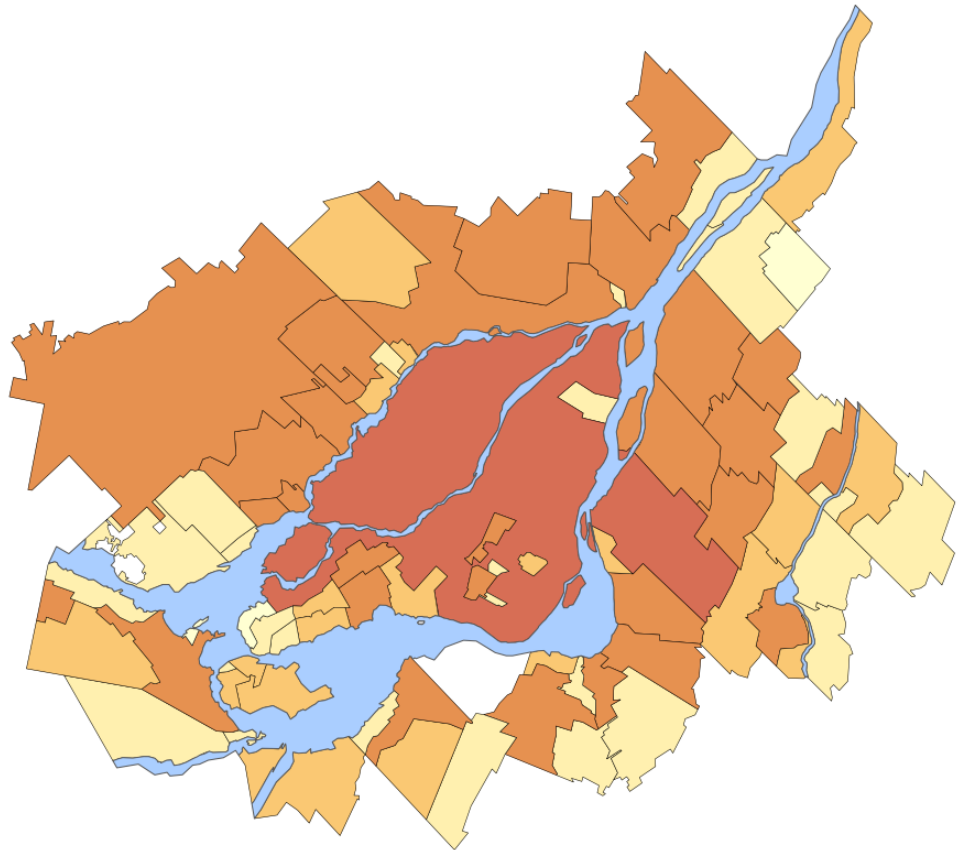

Population de 0 à 4 ans, 2016

Agglomération de Longueuil		21 930		Ste-Anne-Bellevue	150	Charlemagne	265	Contrecoeur	600
Longueuil	13 440	Baie-d'Urfé	125	Oka	195	L'Île-Perrot	575	Grand Montréal 217 045	
Brossard	4 675	Senneville	30	Saint-Sulpice	170	N-D-de-l'Île-Perrot	555	Ailleurs au Québec 227 885	
Boucherville	1 680	L'Île-Dorval	ND	Couronne Sud 29 460		Otterburn Park	475	Delson	435
St-Bruno-Montarville	1 250	Couronne Nord 33 495		Châteauguay	2 725	Les Cèdres	430	Saint-Philippe	405
Saint-Lambert	890	Terrebonne	6 910	Vaudreuil-Dorion	2 725	Saint-Philippe	405	Verchères	400
Agglomération de Montréal		Repentigny	4 175	Chambly	2 105	McMasterville	360	Richelieu	260
Montréal	98 815	Mirabel	3 685	Saint-Constant	1 710	St-Mathias-Richelieu	210	St-Mathieu-Beloil	135
Dol.-des-Ormeaux	2 245	Blainville	2 965	Beloil	1 480	Hudson	180	Léry	130
Côte-Saint-Luc	1 885	Mascouche	2 935	Sainte-Julie	1 410	Saint-Jean-Baptiste	180	Pointe-Cascades	100
Pointe-Claire	1 370	Saint-Eustache	2 135	Candiac	1 250	Saint-Isidore	160	Terrasse-Vaudreuil	100
Mont-Royal	1 095	Boisbriand	1 735	La Prairie	1 215	Saint-Mathieu	140	Vaudreuil-sur-le-Lac	55
Beaconsfield	870	L'Assomption	1 580	Varenes	1 105	St-Mathieu-Beloil	135	Calixa-Lavallée	15
Dorval	810	Ste-Marthe-sur-Lac	1 480	Saint-Amable	1 020	L'Île-Cadieux	5	Laval 22 420	
Westmount	780	Sainte-Thérèse	1 030	Saint-Lazare	985				
Kirkland	705	Deux-Montagnes	1 005	St-Basile-le-Grand	985				
Hampstead	365	Ste-Anne-Plaines	885	Mont-Saint-Hilaire	910				
Montréal-Ouest	265	Rosemère	560	Mercier	900				
Montréal-Est	230	Bois-des-Filion	500	Sainte-Catherine	900				
		Lorraine	445	Pincourt	875				
		Pointe-Calumet	440	Beauharnois	640				
		Saint-Joseph-du-Lac	400	Carignan	620				