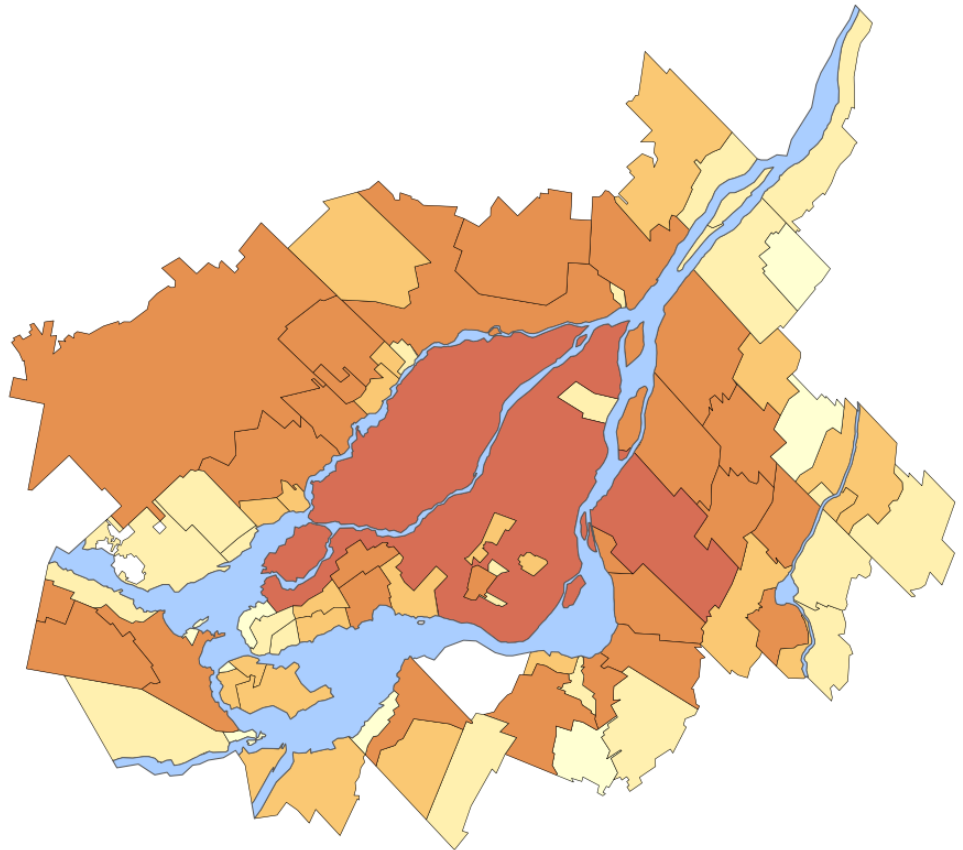

Population de 0 à 4 ans, 2006

Agglomération de Longueuil	18 045	Baie-d'Urfé	190	Charlemagne	205	Mercier	565	Grand Montréal	185 430,00
Longueuil	10 735	Montréal-Est	170	Oka	170	Carignan	520		
Brossard	3 170	Senneville	40	Saint-Sulpice	155	Beauharnois	510	Ailleurs au Québec	189 840,00
Boucherville	1 935	L'Île-Dorval	ND	Couronne Sud	25 900	Delson	430		
St-Bruno-Montarville	1 205	Couronne Nord	27 885	Châteauguay	1 995	Les Cèdres	380		
Saint-Lambert	1 000	Terrebonne	5 710	Sainte-Julie	1 990	Verchères	335		
Agglomération de Montréal	94 555	Blainville	3 500	Vaudreuil-Dorion	1 700	Saint-Philippe	325		
Montréal	83 435	Repentigny	3 245	Saint-Constant	1 565	McMasterville	320		
Dol.-des-Ormeaux	2 435	Mirabel	2 670	La Prairie	1 475	Contrecoeur	265		
Côte-Saint-Luc	1 460	Saint-Eustache	2 075	Chambly	1 470	St-Mathias-Richelieu	255		
Pointe-Claire	1 400	Mascouche	1 960	Saint-Lazare	1 295	Richelieu	250		
Mont-Royal	985	Boisbriand	1 575	St-Basile-le-Grand	1 185	Hudson	215		
Beaconsfield	975	Sainte-Thérèse	1 035	Varennes	1 170	Saint-Jean-Baptiste	165		
Kirkland	940	Deux-Montagnes	975	Candiac	1 095	Saint-Isidore	130		
Westmount	815	L'Assomption	815	Beloil	905	St-Mathieu-Beloil	95		
Dorval	745	Ste-Anne-Plaines	765	Sainte-Catherine	880	Vaudreuil-sur-le-Lac	95		
Hampstead	405	Ste-Marthe-sur-Lac	710	Mont-Saint-Hilaire	765	Léry	90		
Ste-Anne-Bellevue	295	Rosemère	665	N-D-de-l'Île-Perrot	745	Terrasse-Vaudreuil	90		
Montréal-Ouest	265	Lorraine	500	Pincourt	635	Saint-Mathieu	85		
		Bois-des-Filion	485	Otterburn Park	625	Pointe-Cascades	60		
		Pointe-Calumet	380	Saint-Amable	600	Calixa-Lavallée	40		
		Saint-Joseph-du-Lac	290	L'Île-Perrot	585	L'Île-Cadieux	0		
						Laval	19 045		

Source : Recensement de la population 2006, Statistique Canada.