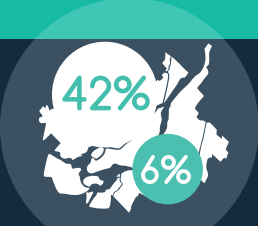

Population de 0 à 4 ans, 2011