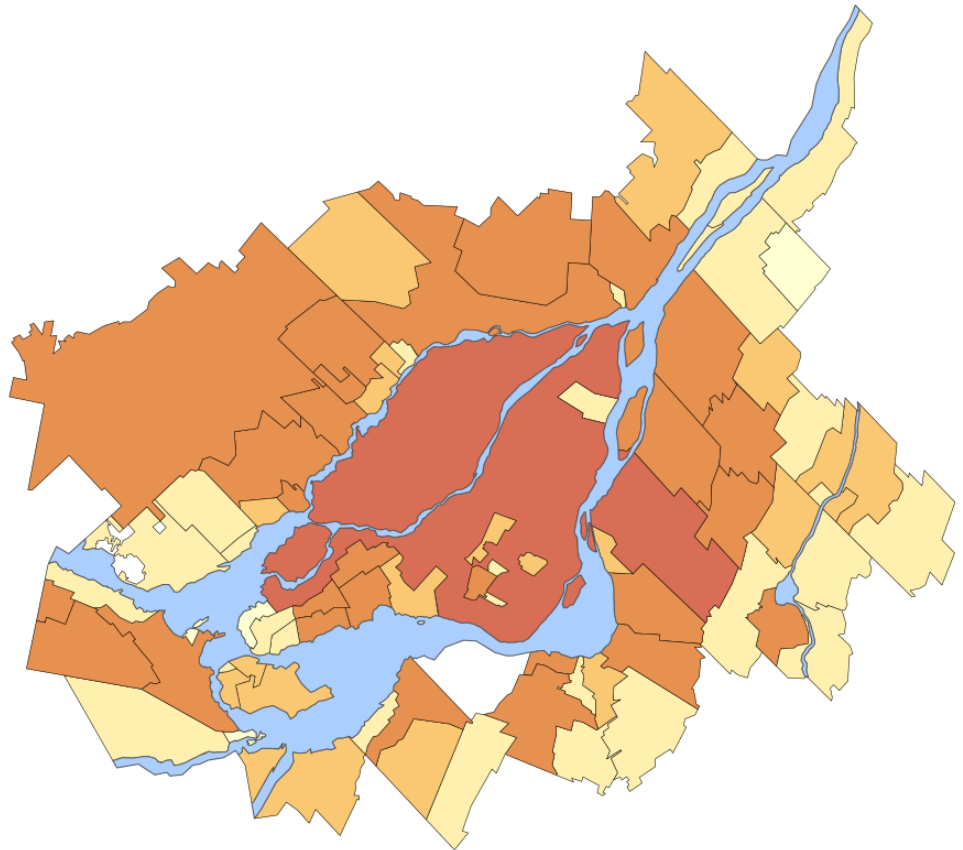

Population de 0 à 4 ans, 2001

Agglomération de Longueuil	18 510	Baie-d'Urfé	220	Charlemagne	245	Beauharnois	510	Grand Montréal	183 795,00
Longueuil	11 815	Montréal-Est	175	Saint-Sulpice	215	Saint-Amable	510		
Brossard	2 850	Senneville	45	Oka	140	Delson	415	Ailleurs au Québec	191 970,00
Boucherville	1 690	L'Île-Dorval	ND			Les Cèdres	390		
St-Bruno-Montarville	1 225	Couronne Nord	27 280	Couronne Sud	23 800	Carignan	350		
Saint-Lambert	930	Terrebonne	5 010	Châteauguay	2 085	Richelieu	255		
Agglomération de Montréal	95 750	Repentigny	3 480	Sainte-Julie	1 990	Verchères	235		
Montréal	83 440	Blainville	3 060	Saint-Constant	1 445	Hudson	235		
Dol.-des-Ormeaux	2 630	Mirabel	2 205	Chambly	1 390	McMasterville	220		
Pointe-Claire	1 655	Saint-Eustache	2 135	Varenes	1 290	Contrecoeur	220		
Kirkland	1 300	Boisbriand	2 030	La Prairie	1 260	Saint-Philippe	200		
Côte-Saint-Luc	1 265	Mascouche	1 830	Sainte-Catherine	1 235	St-Mathias-Richelieu	195		
Beaconsfield	1 225	Sainte-Thérèse	1 215	Vaudreuil-Dorion	1 225	Terrasse-Vaudreuil	135		
Mont-Royal	985	Deux-Montagnes	1 095	Saint-Lazare	1 005	St-Mathieu-Beloil	130		
Westmount	930	L'Assomption	850	Beloil	880	Saint-Jean-Baptiste	130		
Dorval	825	Ste-Anne-Plaines	795	St-Basile-le-Grand	830	Saint-Isidore	120		
Hampstead	435	Rosemère	735	Candiac	820	Léry	115		
Ste-Anne-Bellevue	350	Lorraine	545	Mont-Saint-Hilaire	730	Saint-Mathieu	100		
Montréal-Ouest	270	Ste-Marthe-sur-Lac	525	N-D-de-l'Île-Perrot	720	Pointe-Cascades	50		
		Bois-des-Filion	480	Otterburn Park	625	Vaudreuil-sur-le-Lac	30		
		Pointe-Calumet	365	Mercier	590	Calixa-Lavallée	25		
		Saint-Joseph-du-Lac	325	L'Île-Perrot	570	L'Île-Cadieux	5		
				Pincourt	535			Laval	18 455

Source : Recensement de la population 2001, Statistique Canada.