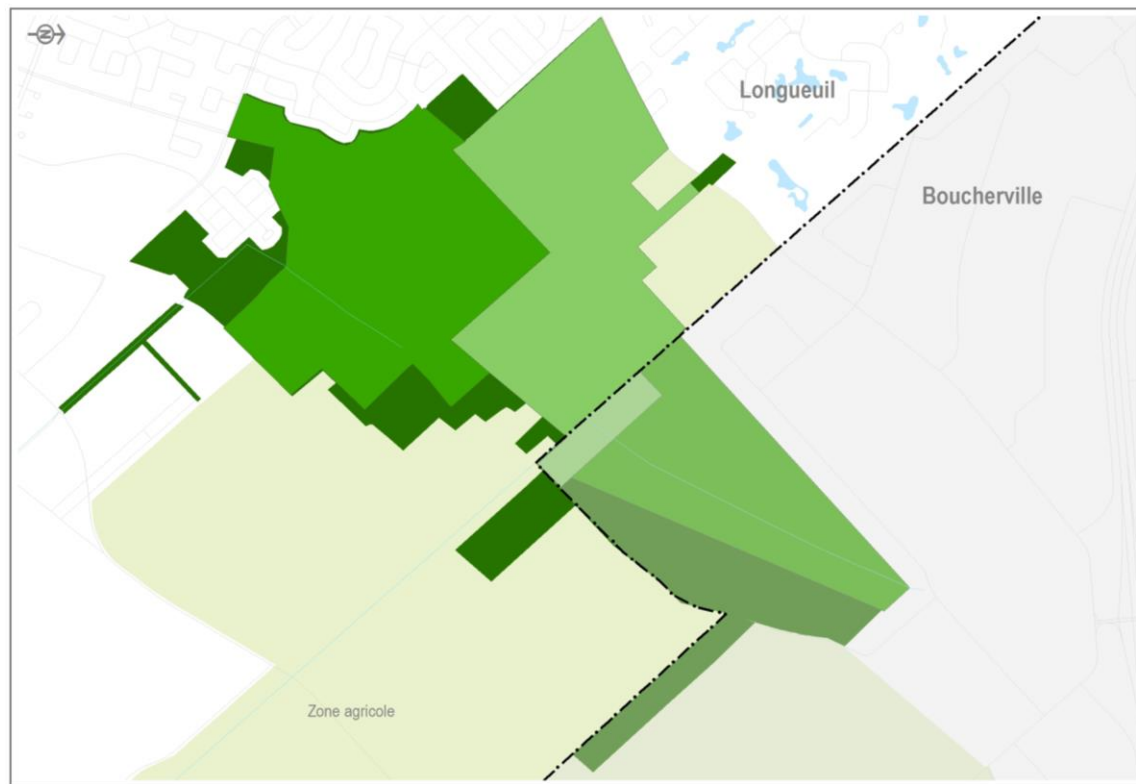

Protéger et valoriser notre territoire : l'exemple du boisé Du Tremblay

Caroline St-Hilaire
Mairesse de Longueuil

ARRONDISSEMENT DE SAINT-HUBERT

- VISION À LONG TERME :
LONGUEUIL 2035
- CHAPEAUTE TOUS LES
PLANS, POLITIQUES ET
RÈGLEMENTS
- ET LES ORIENTE DANS
LEUR PLANIFICATION

PLAN STRATÉGIQUE
DE DÉVELOPPEMENT DURABLE

PLAN DE CONSERVATION

BOISÉ DU TREMBLAY

DE 123 À 292 HECTARES

Protéger et valoriser notre territoire : l'exemple du boisé Du Tremblay

Caroline St-Hilaire
Mairesse de Longueuil