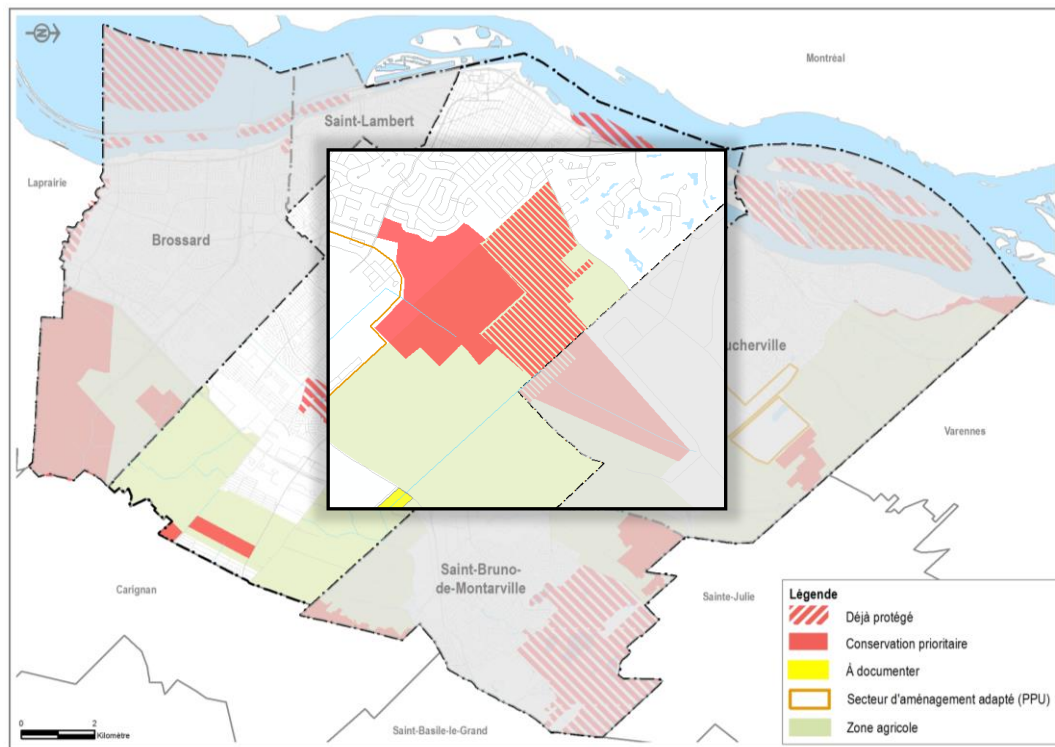

Protéger et valoriser notre territoire : l'exemple du boisé Du Tremblay

Caroline St-Hilaire
Mairesse de Longueuil

ARRONDISSEMENT DE SAINT-HUBERT

- VISION À LONG TERME :
LONGUEUIL 2035
- CHAPEAUTE TOUS LES
PLANS, POLITIQUES ET
RÈGLEMENTS
- ET LES ORIENTE DANS
LEUR PLANIFICATION

PLAN STRATÉGIQUE
DE DÉVELOPPEMENT DURABLE

PLAN DE CONSERVATION

BOISÉ DU TREMBLAY

DE 123 À 292 HECTARES

Protéger et valoriser notre territoire : l'exemple du boisé Du Tremblay

Caroline St-Hilaire
Mairesse de Longueuil