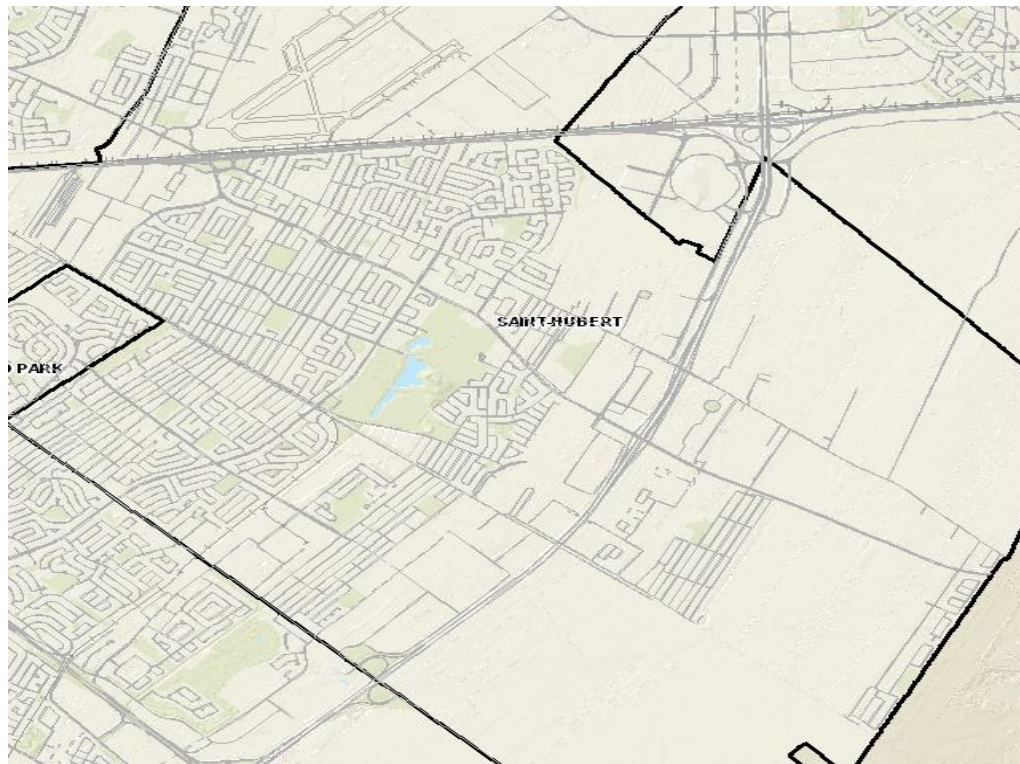

Protéger et valoriser notre territoire : l'exemple du boisé Du Tremblay

Caroline St-Hilaire
Mairesse de Longueuil

ARRONDISSEMENT DE SAINT-HUBERT

- VISION À LONG TERME :
LONGUEUIL 2035
- CHAPEAUTE TOUS LES
PLANS, POLITIQUES ET
RÈGLEMENTS
- ET LES ORIENTE DANS
LEUR PLANIFICATION

PLAN STRATÉGIQUE
DE DÉVELOPPEMENT DURABLE

PLAN DE CONSERVATION

BOISÉ DU TREMBLAY

DE 123 À 292 HECTARES

Protéger et valoriser notre territoire : l'exemple du boisé Du Tremblay

Caroline St-Hilaire
Mairesse de Longueuil