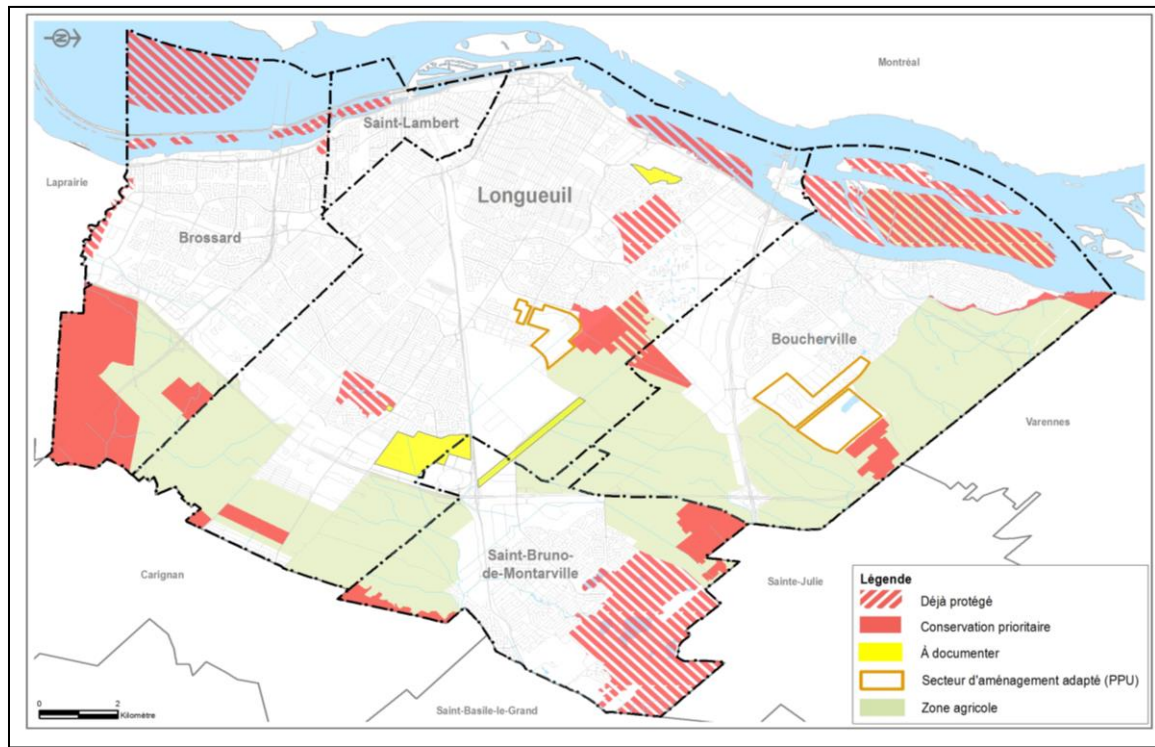

Protéger et valoriser notre territoire : l'exemple du boisé Du Tremblay

Caroline St-Hilaire
Mairesse de Longueuil

ARRONDISSEMENT DE SAINT-HUBERT

- VISION À LONG TERME :
LONGUEUIL 2035
- CHAPEAUTE TOUS LES
PLANS, POLITIQUES ET
RÈGLEMENTS
- ET LES ORIENTE DANS
LEUR PLANIFICATION

PLAN STRATÉGIQUE
DE DÉVELOPPEMENT DURABLE

PLAN DE CONSERVATION

BOISÉ DU TREMBLAY

DE 123 À 292 HECTARES

Protéger et valoriser notre territoire : l'exemple du boisé Du Tremblay

Caroline St-Hilaire
Mairesse de Longueuil