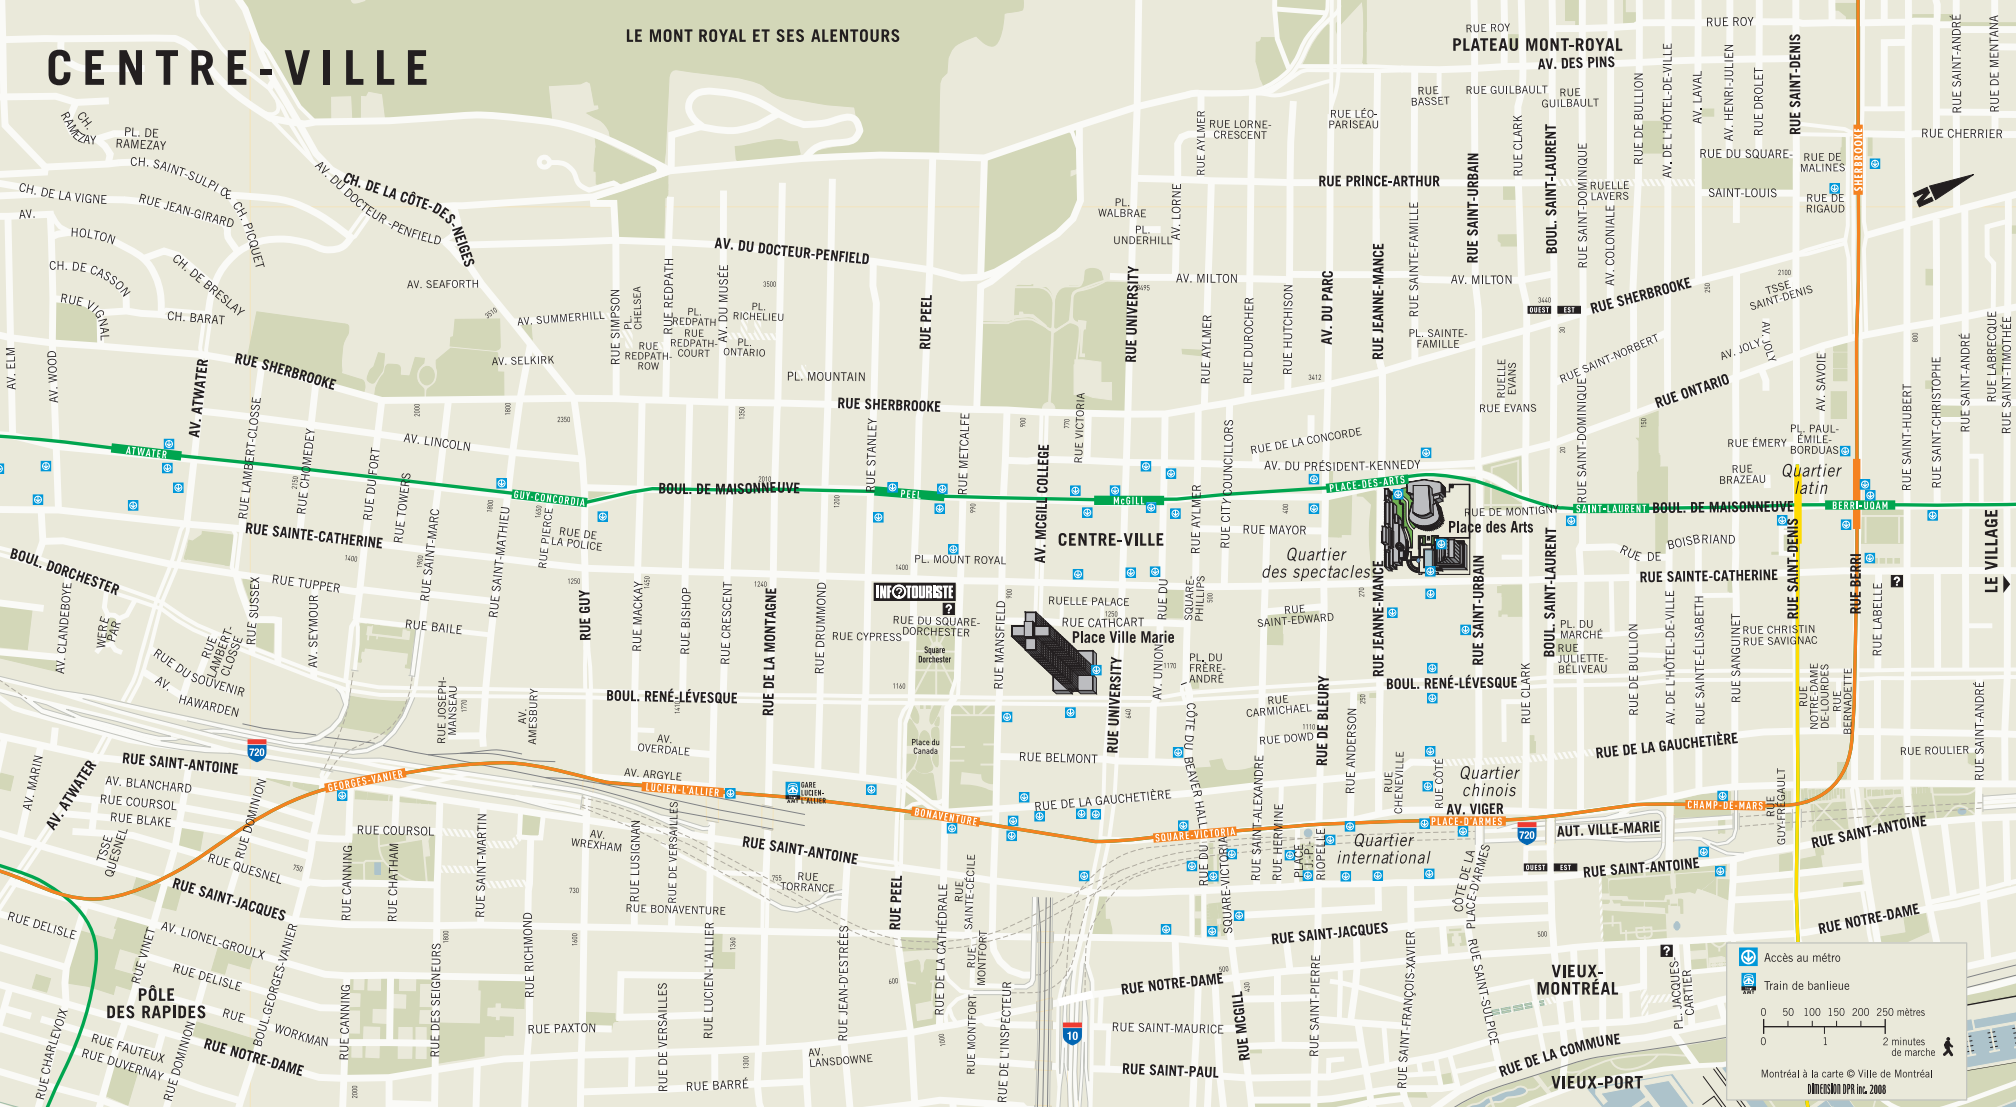

# CENTRE-VILLE

## LE MONT ROYAL ET SES ALENTOURS

Accès au métro

Train de banlieue

0 50 100 150 200 250 mètres

2 minutes de marche

Montréal à la carte © Ville de Montréal  
© INCIS/SHI DPA Inc. 2008