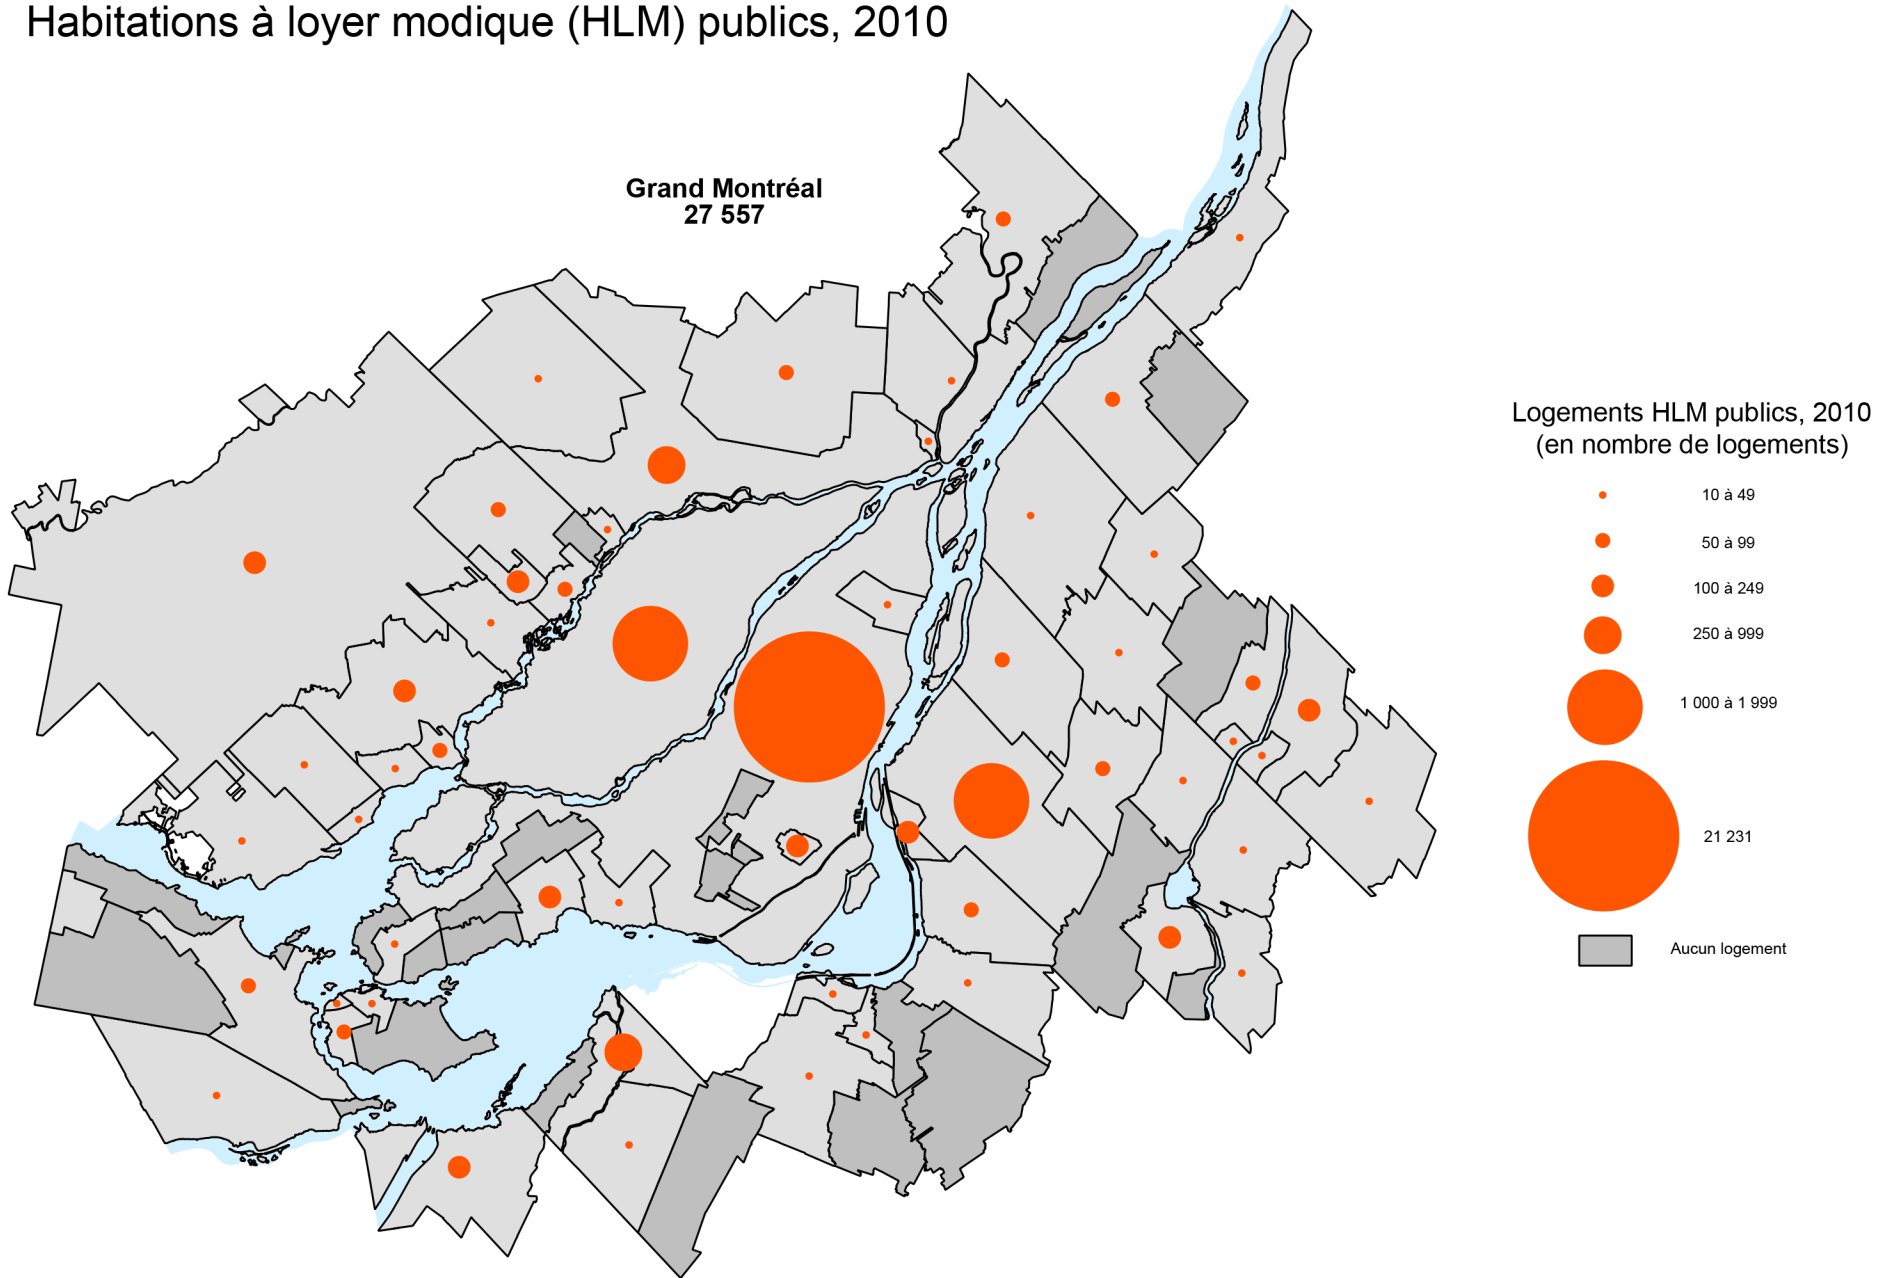

Habitations à loyer modique (HLM) publics, 2010

Source : Société d'habitation du Québec (SHQ), 2010 et Corporation d'habitation Jeanne-Mance (CHJM), 2010.

Note : Le total de logements HLM publics comprend les 788 unités sous la gestion de la Corporation d'habitation Jeanne-Mance (CHJM).

Source : Société d'habitation du Québec (SHQ), 2010; Corporation d'habitation Jeanne-Mance (CHJM), 2010; et Enquête nationale auprès des ménages de 2011, Statistique Canada.

Note : Le total de logements HLM publics comprend les 788 unités sous la gestion de la Corporation d'habitation Jeanne-Mance (CHJM).