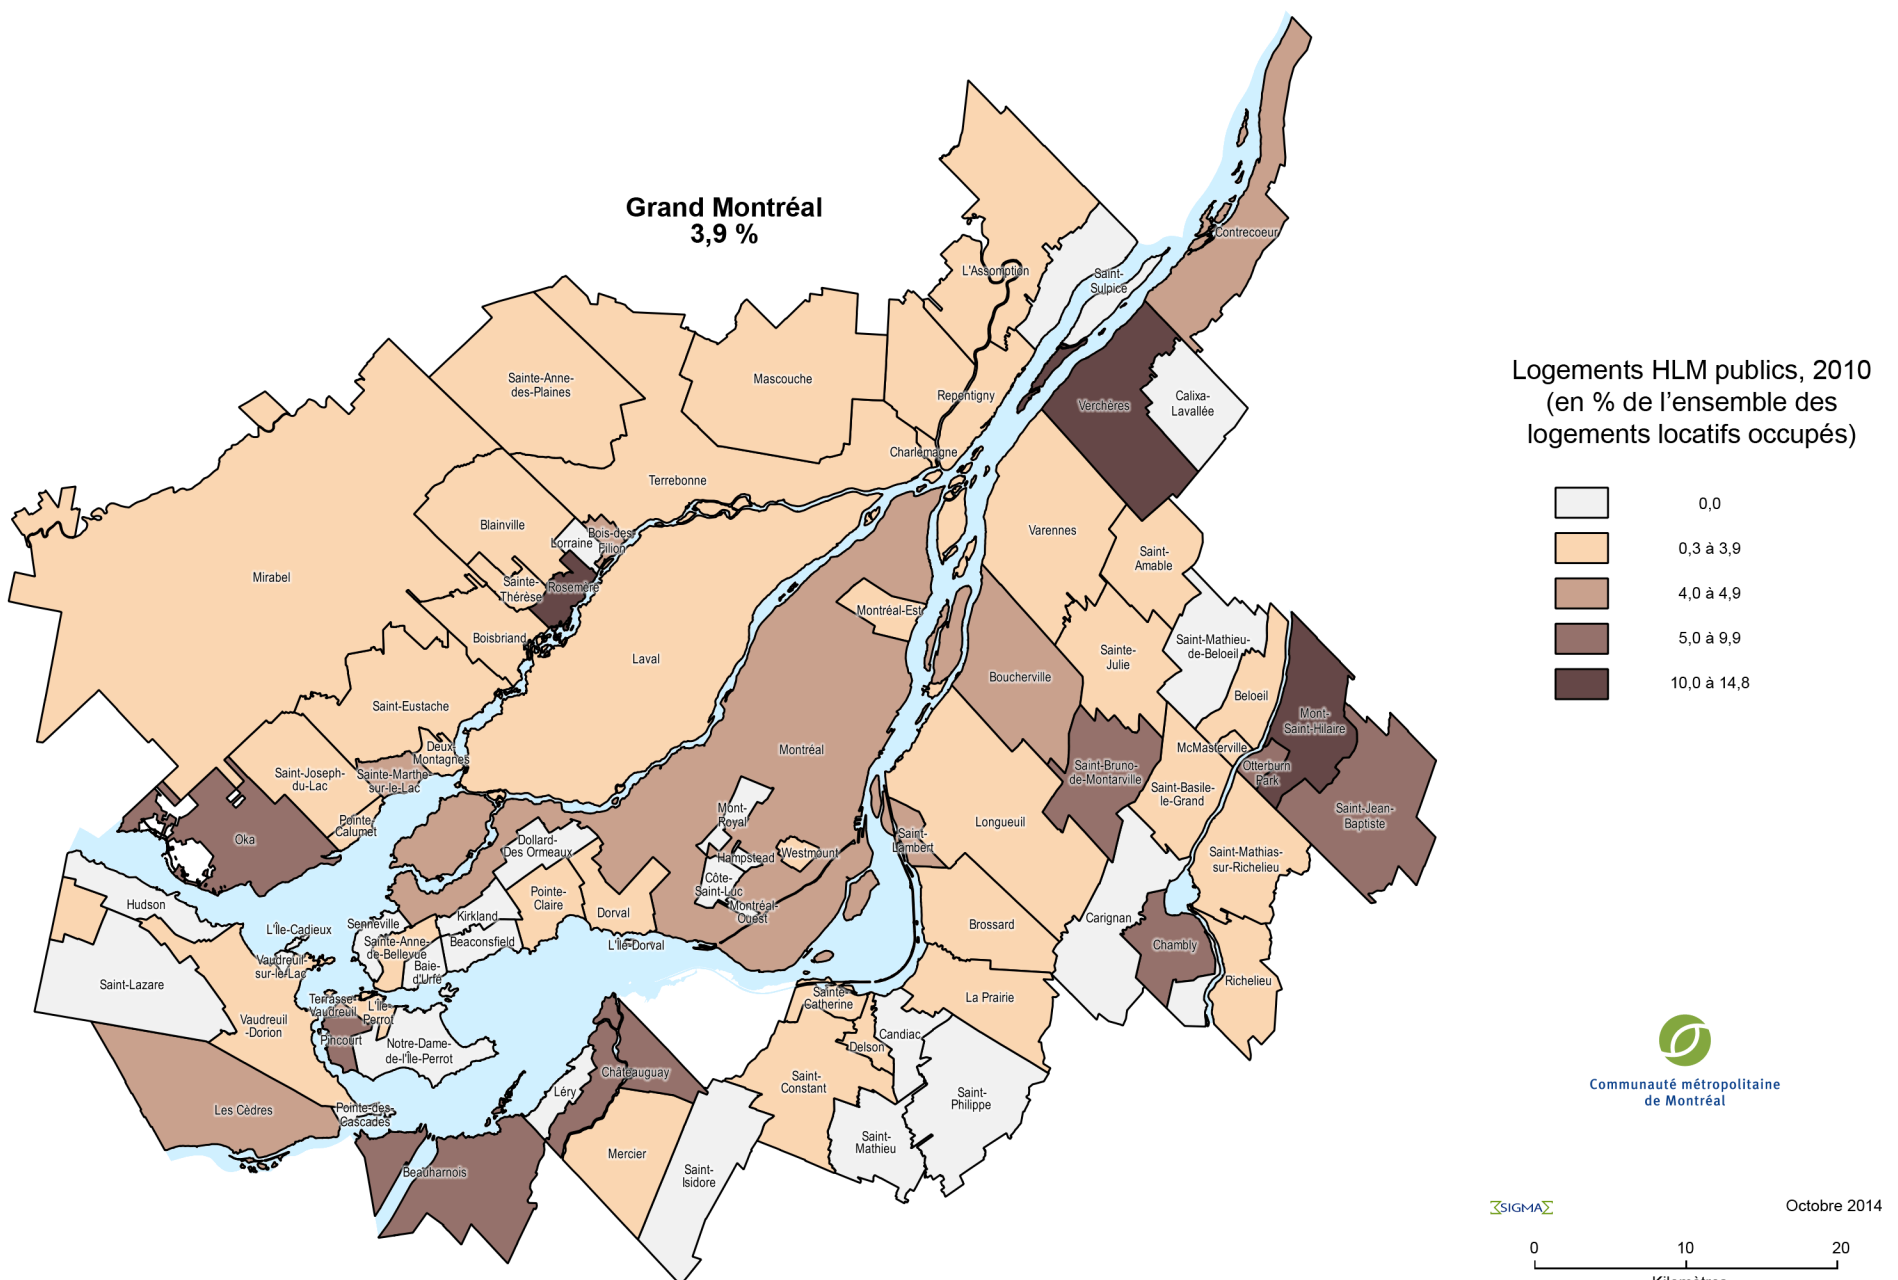

Habitations à loyer modique (HLM) publics, 2010

Source : Société d'habitation du Québec (SHQ), 2010 et Corporation d'habitation Jeanne-Mance (CHJM), 2010.

Note : Le total de logements HLM publics comprend les 788 unités sous la gestion de la Corporation d'habitation Jeanne-Mance (CHJM).