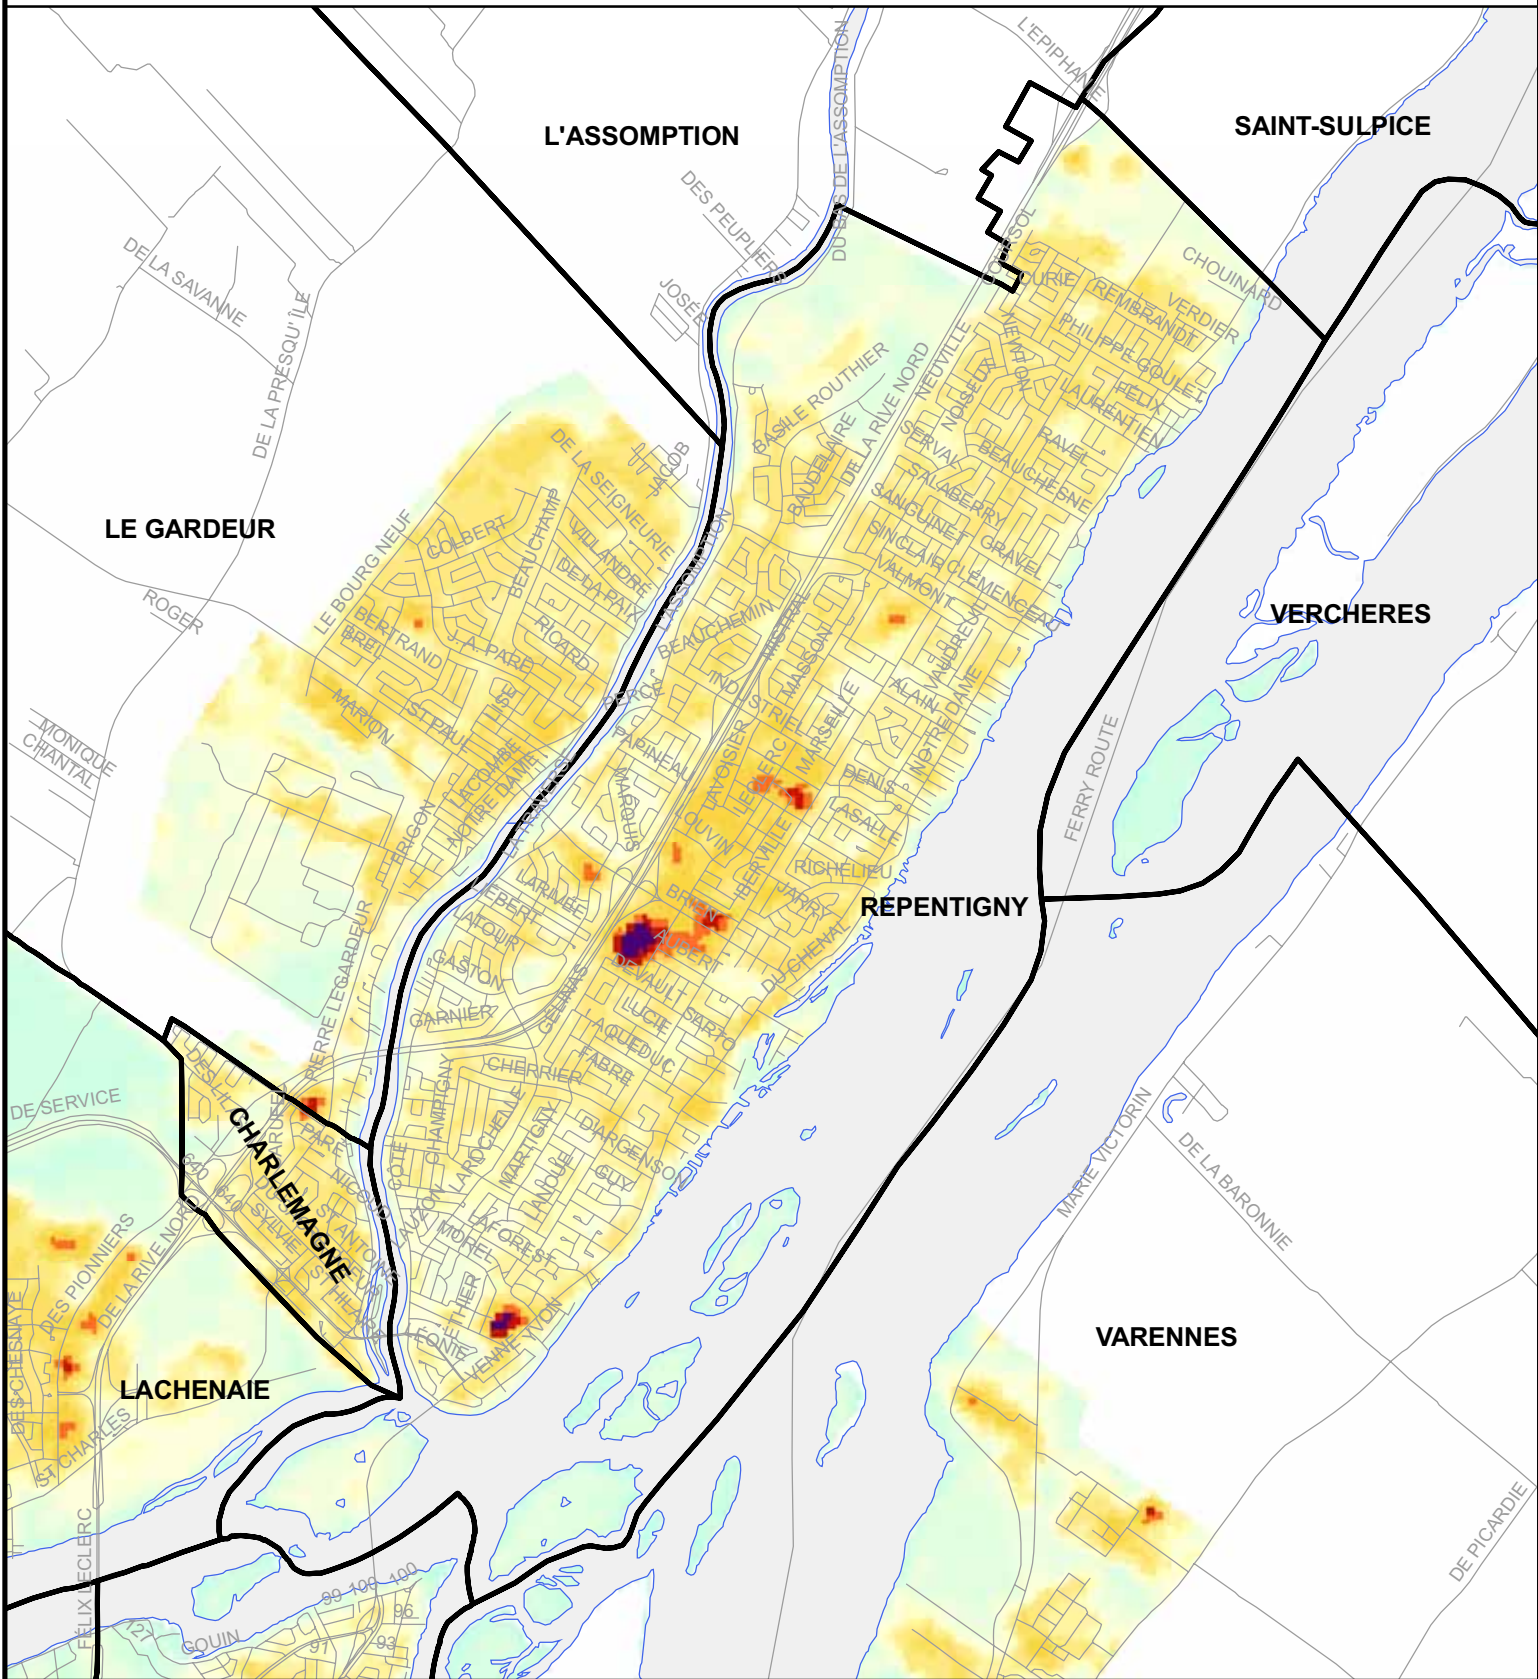

Identification des îlots de chaleur à Repentigny en juin 2005

Températures enregistrées (°C)

Sources :
 - Image Landsat 5, 27 juin 2005
 - Réseau routier, Statistique Canada, 2003
 - Subdivisions territoriales, CMM*
 *Communauté Métropolitaine de Montréal

Projection NAD83, UTM18

Réalisation : Julien Leprince, UQÀM 2007

- Entité de la CMM*
- Hydrographie
- Réseau routier
- Zone exclue